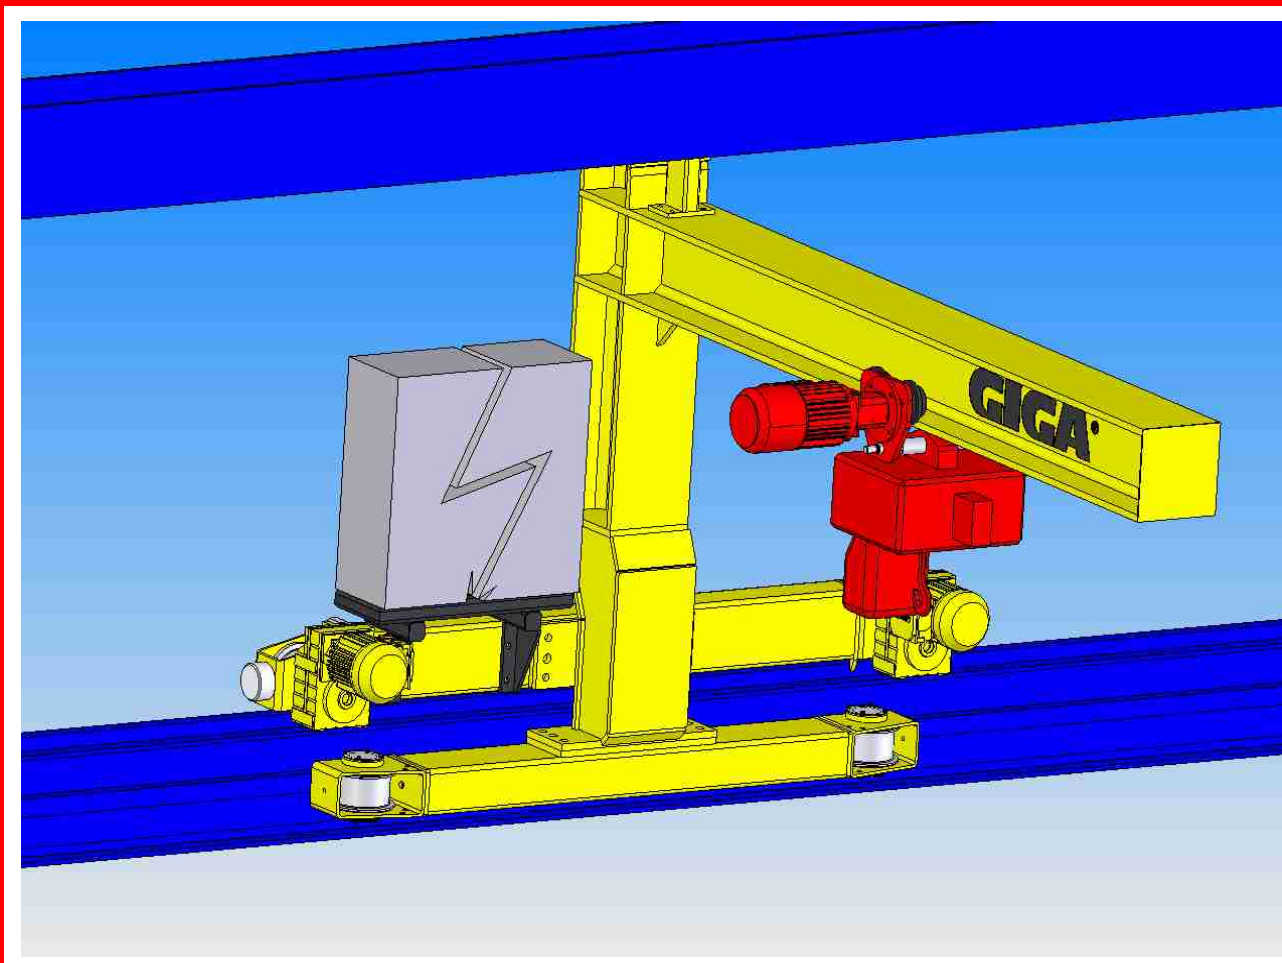

■ Konzolový mostový jeřáb typ GKMJ 0,16t/2,5m