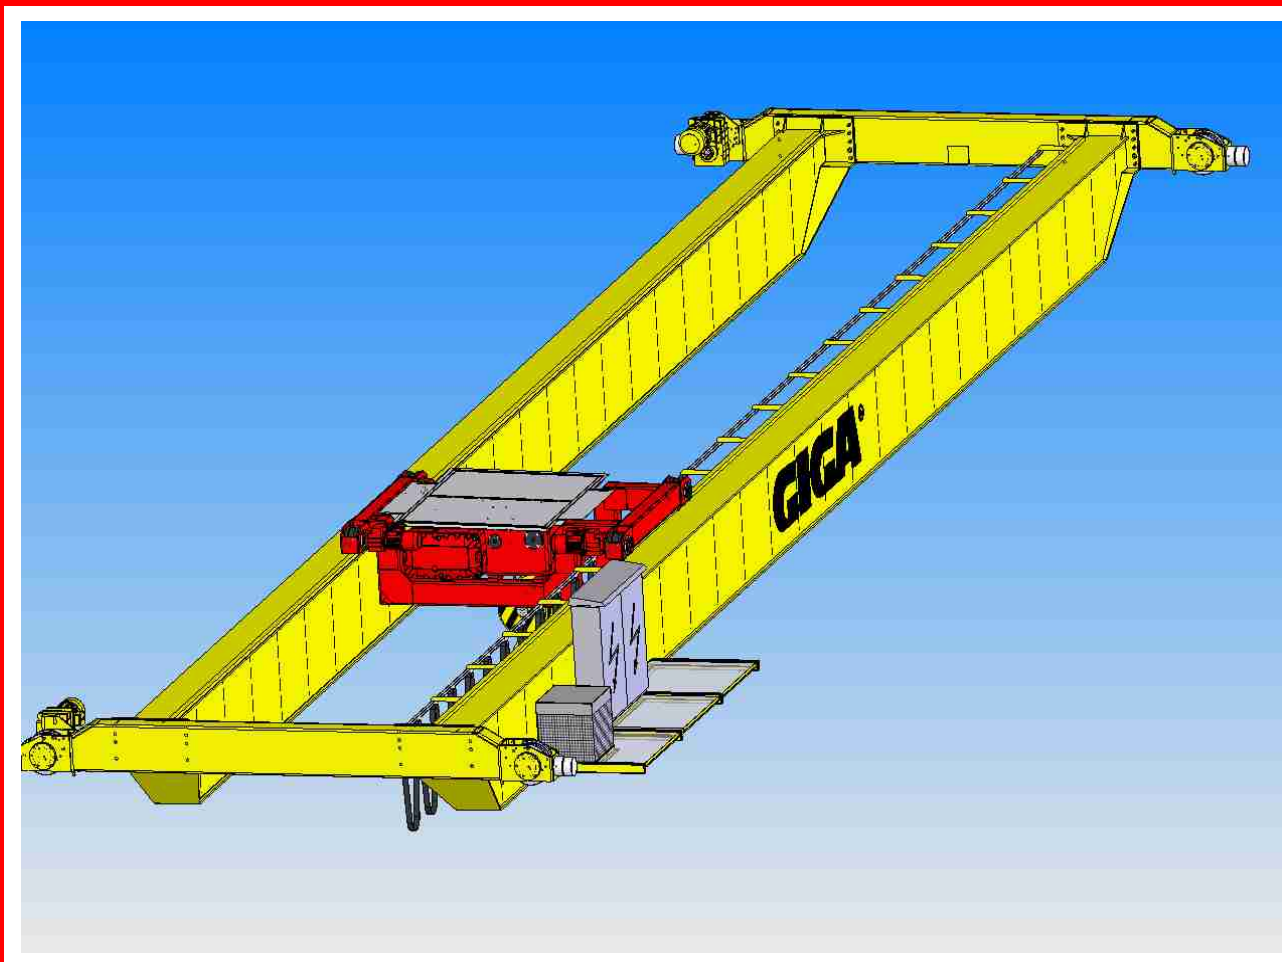

■ Dvounosníkový mostový jeřáb typ GDMJ 120t/50t/41,25m

GIGA[®]
s.r.o.

Výrobce zdvihací techniky světové kvality

■ Dvounosníkový mostový jeřáb typ GDMJ 120t/50t/41,25m

■ Dvounosníkový mostový jeřáb typ GDMJ 25t/22,6m

■ Dvounosníkový mostový jeřáb typ GDMJ 15t/38m

■ Dvounosníkový mostový jeřáb typ GDMJ 15t/38m

- Jednonosníkový mostový jeřáb typ GJMJ 5t/21,5m s obslužnou plošinou na kladkostroji

GIGA[®]
s.r.o.

Výrobce zdvihací techniky světové kvality

■ Konzolový mostový jeřáb typ GKMJ 0,16t/2,5m

■ Konzolový mostový jeřáb typ GKMJ 0,16t/2,5m

■ Dvounosníkový mostový jeřáb typ GDMJ 25t/10t/22,55m

■ Dvounosníkový mostový jeřáb typ GDMJ 32t/12,5t/22,5m

GIGA[®]
s.r.o.

Výrobce zdvihací techniky světové kvality

■ Dvounosníkový mostový jeřáb typ GDMJ 32t/12,5t/22,5m

■ Dvounosníkový mostový jeřáb typ GDMJ 32t/12,5t/22,5m

■ Dvounosníkový mostový jeřáb typ GDMJ 15t/19,2m

■ Dvounosníkový mostový jeřáb typ GDMJ 15t/19,2m