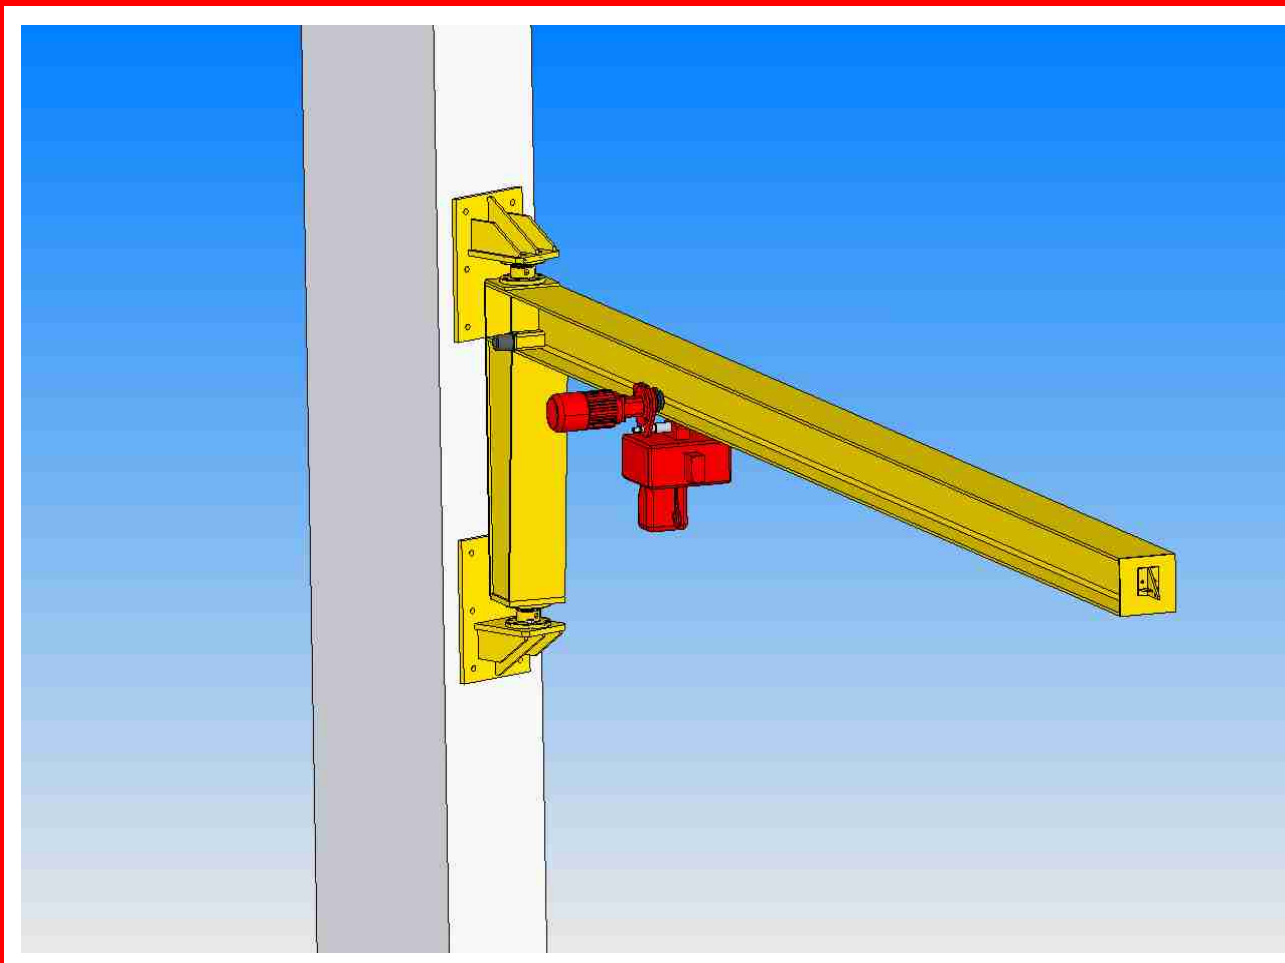

■ Konzolový otočný jeřáb typ GKOJ 1t/4,5m