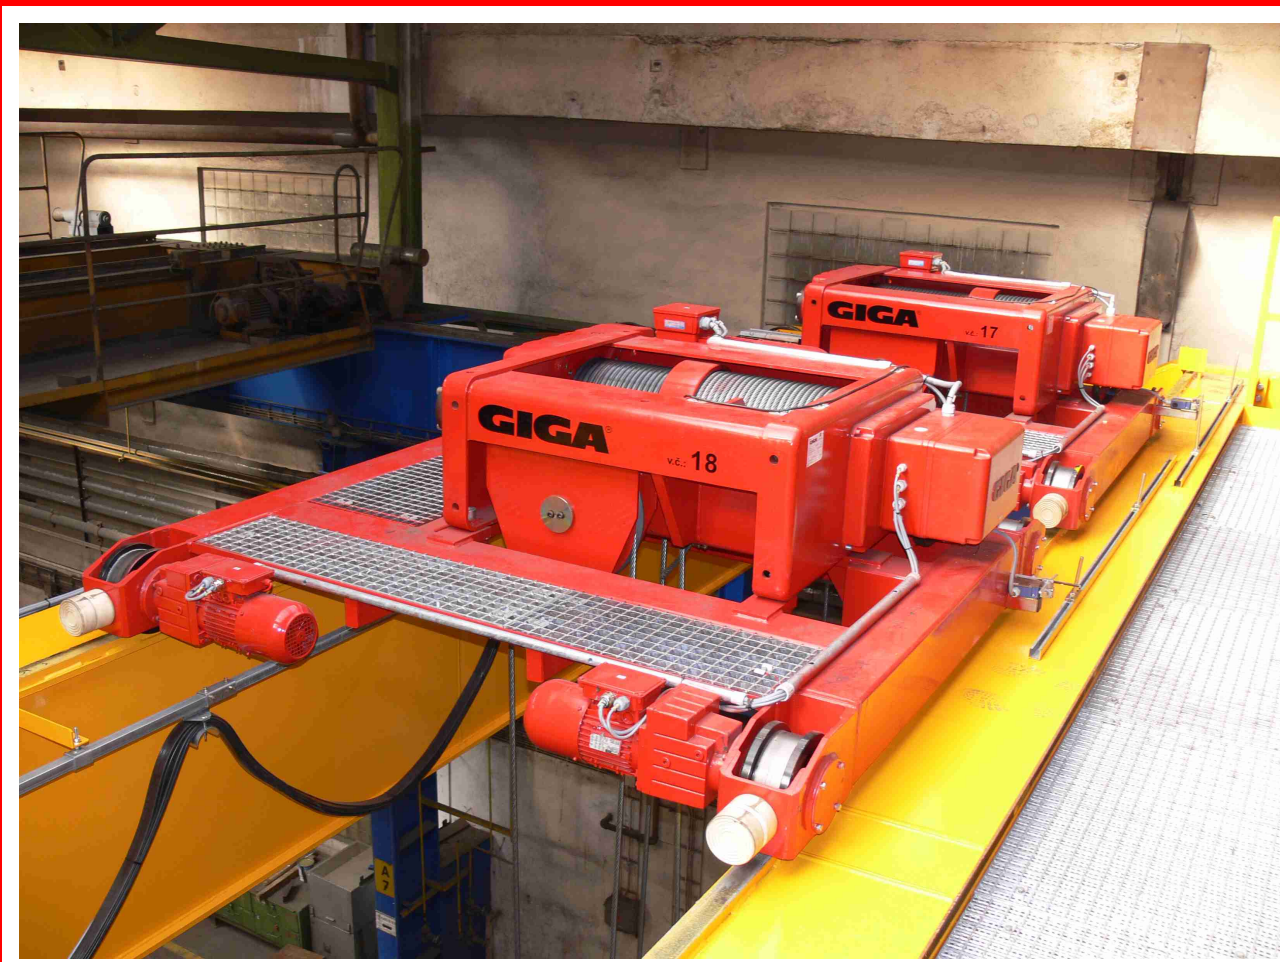

■ Dvounosníkový mostový jeřáb typ GDMJ 20t+20t/16,5m