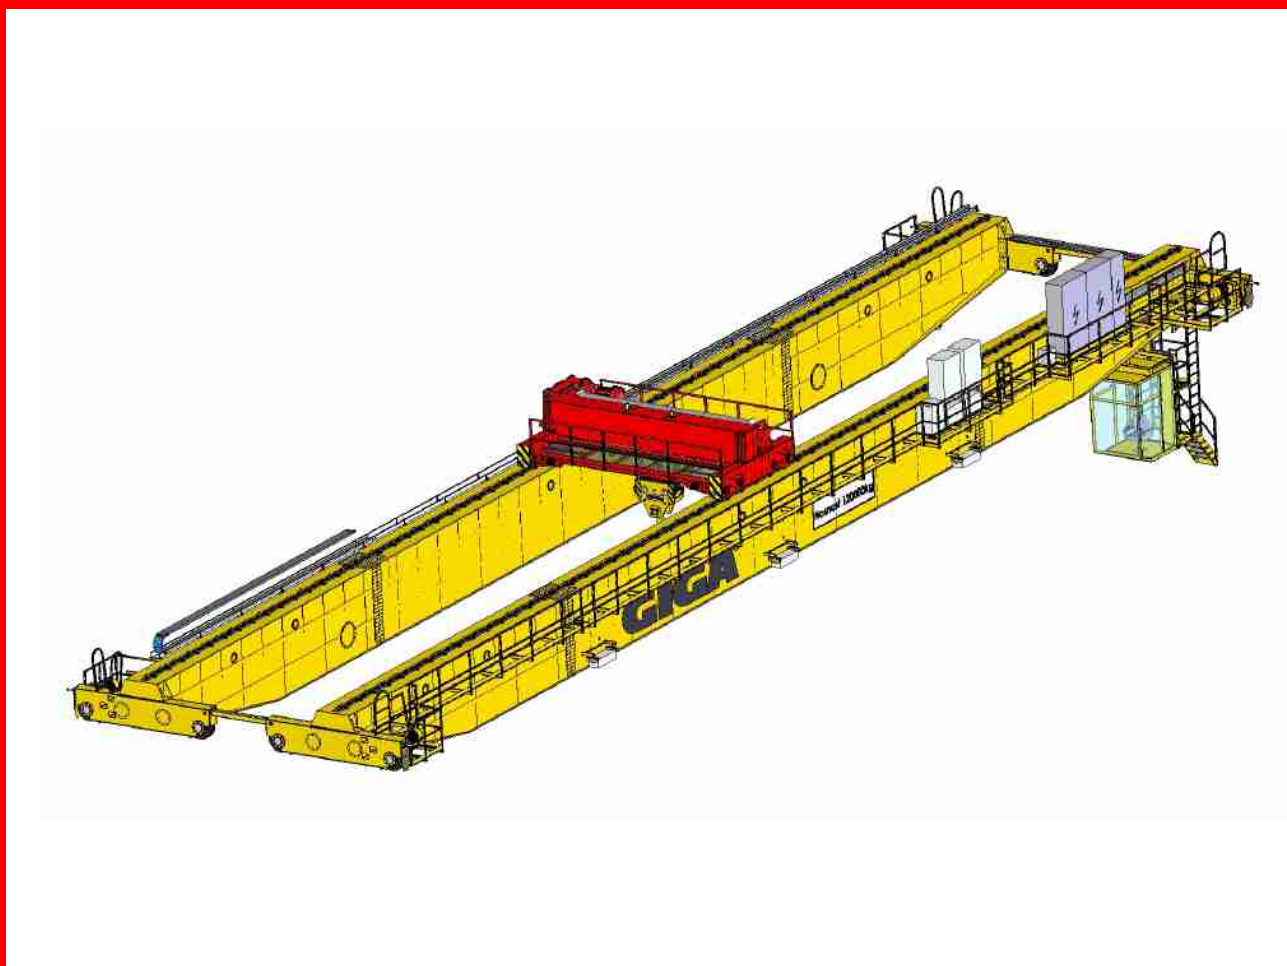

■ El. lanový kladkostroj 50t typ GHM50000-14-2x4/1-9M,D

■ Jednonosníkový mostový jeřáb typ GJMJ 12,5t/10,88m

■ Jednonosníkový mostový jeřáb typ GJMJ 12,5t/22,6m

■ Jednonosníkový mostový jeřáb typ GJMJ 12,5t/5t/24m

■ Dvounosníkový mostový jeřáb typ GDMJ 120t/50t/41,25m

GIGA[®]
s.r.o.

Výrobce zdvihací techniky světové kvality

■ Dvounosníkový mostový jeřáb typ GDMJ 120t/50t/41,25m

■ Dvounosníkový mostový jeřáb typ GDMJ 25t/22,6m

■ Dvounosníkový mostový jeřáb typ GDMJ 25t/22,6m

■ Podvěsný mostový jeřáb typ GPMJ 2x0,5t/4,2m

■ Dvounosníkový mostový jeřáb typ GDMJ 25t/22,5m

■ Dvounosníkový mostový jeřáb typ GDMJ 25t/22,5m

Sloupový otočný jeřáb typ GSOJ 1t/3,25m

■ Dvounosníkový mostový jeřáb typ GDMJ 15t/38m

■ Dvounosníkový mostový jeřáb typ GDMJ 15t/38m

- Jednonosníkový mostový jeřáb typ GJMJ 5t/21,5m s obslužnou plošinou na kladkostroji

GIGA[®]
s.r.o.

Výrobce zdvihací techniky světové kvality