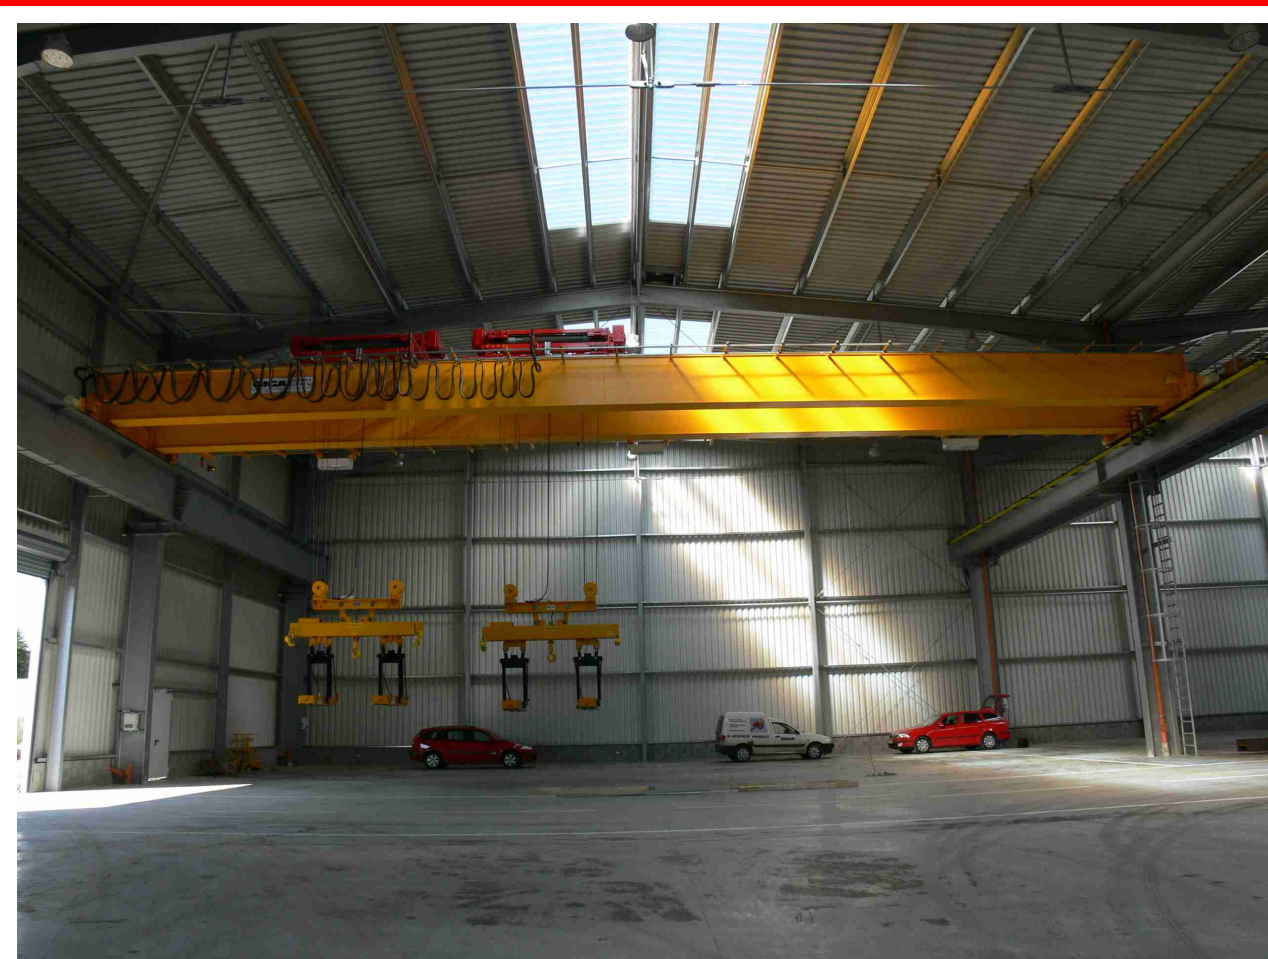

■ Dvounosníkový mostový jeřáb typ GDMJ 2x10t/25,5m s lanovou stabilizací na magnetové traverze