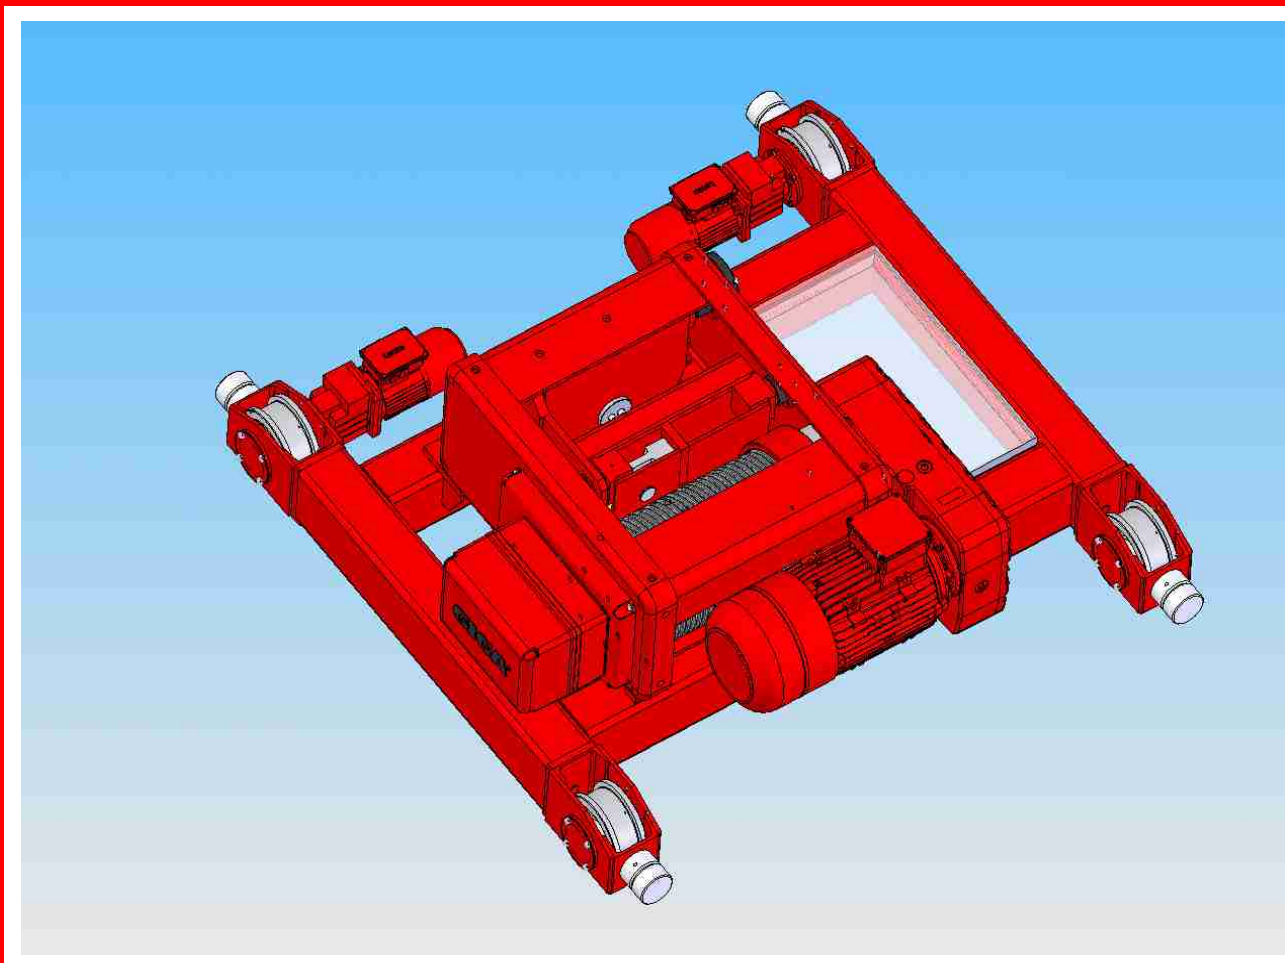

GIGA[®] s.r.o.

The leading Czech producer of lifting equipment

■ Modelová řada kladkostrojů GHM

■ El. lanový kladkostroj 10t typ GHM10000-20-4/1-6M,Z

■ El. lanový kladkostroj 25t typ GHM25000-14-4/1-6M,S

■ El. lanový kladkostroj 20t typ GHM20000-16-4/1-6M,D

■ El. lanový kladkostroj 50t typ GHM50000-14-2x4/1-9M,D

■ Jednonosníkový mostový jeřáb typ GJMJ 12,5t/10,88m

■ Jednonosníkový mostový jeřáb typ GJMJ 12,5t/22,6m

■ Jednonosníkový mostový jeřáb typ GJMJ 12,5t/5t/24m

■ Dvounosníkový mostový jeřáb typ GDMJ 120t/50t/41,25m

GIGA[®]
s.r.o.

Výrobce zdvihací techniky světové kvality

■ Dvounosníkový mostový jeřáb typ GDMJ 120t/50t/41,25m

■ Dvounosníkový mostový jeřáb typ GDMJ 25t/22,6m

■ Dvounosníkový mostový jeřáb typ GDMJ 15t/38m

■ Dvounosníkový mostový jeřáb typ GDMJ 15t/38m

- Jednonosníkový mostový jeřáb typ GJMJ 5t/21,5m s obslužnou plošinou na kladkostroji

GIGA[®]
s.r.o.

Výrobce zdvihací techniky světové kvality