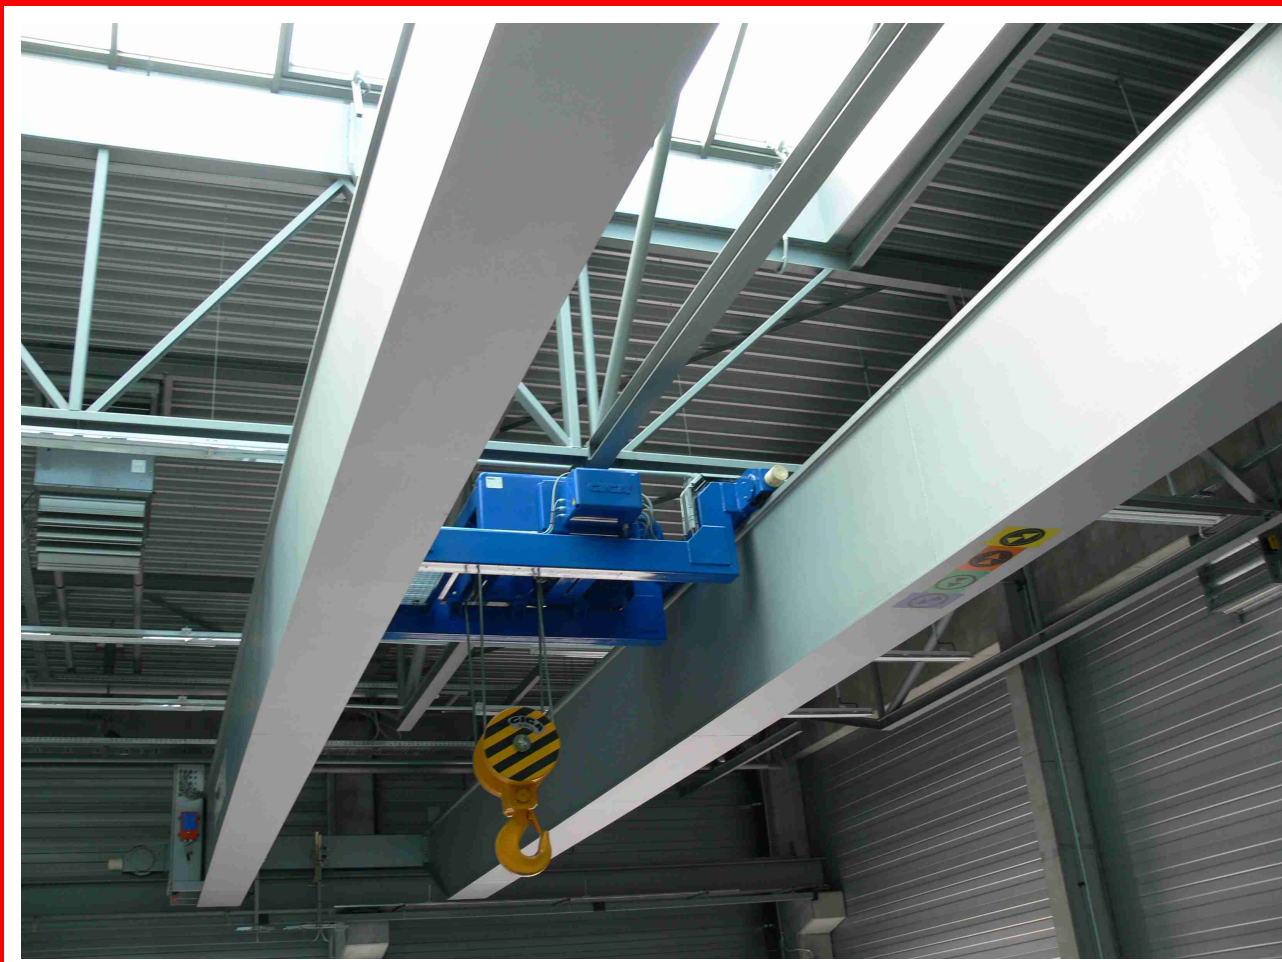

■ Dvounosníkový mostový jeřáb typ GDMJ 120t/50t/41,25m

GIGA[®]
s.r.o.

Výrobce zdvihací techniky světové kvality

■ Dvounosníkový mostový jeřáb typ GDMJ 120t/50t/41,25m

■ Dvounosníkový mostový jeřáb typ GDMJ 25t/22,6m