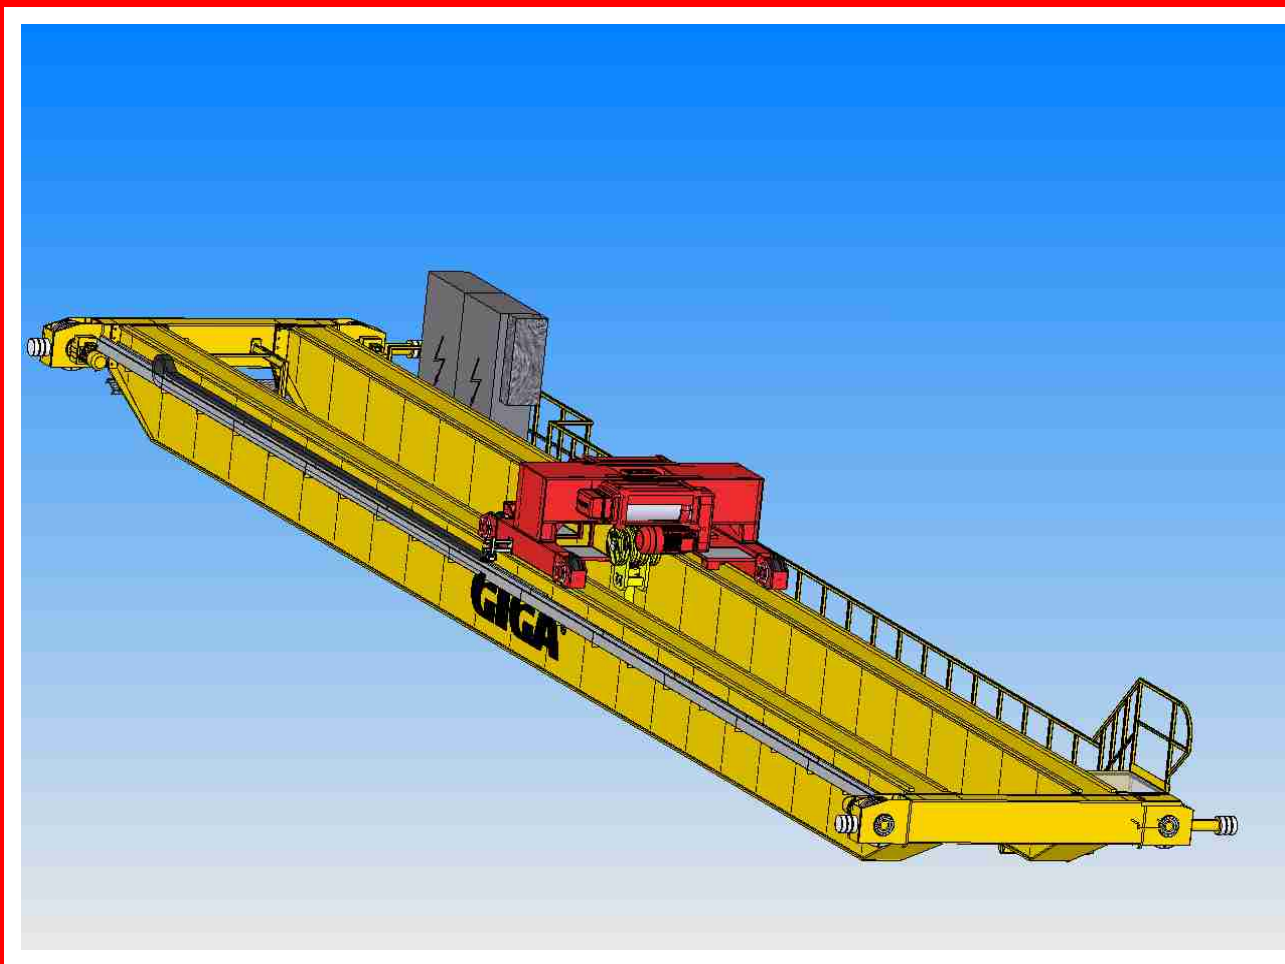

■ Dvounosníkový mostový jeřáb typ GDMJ 32t/12,5t/22,5m