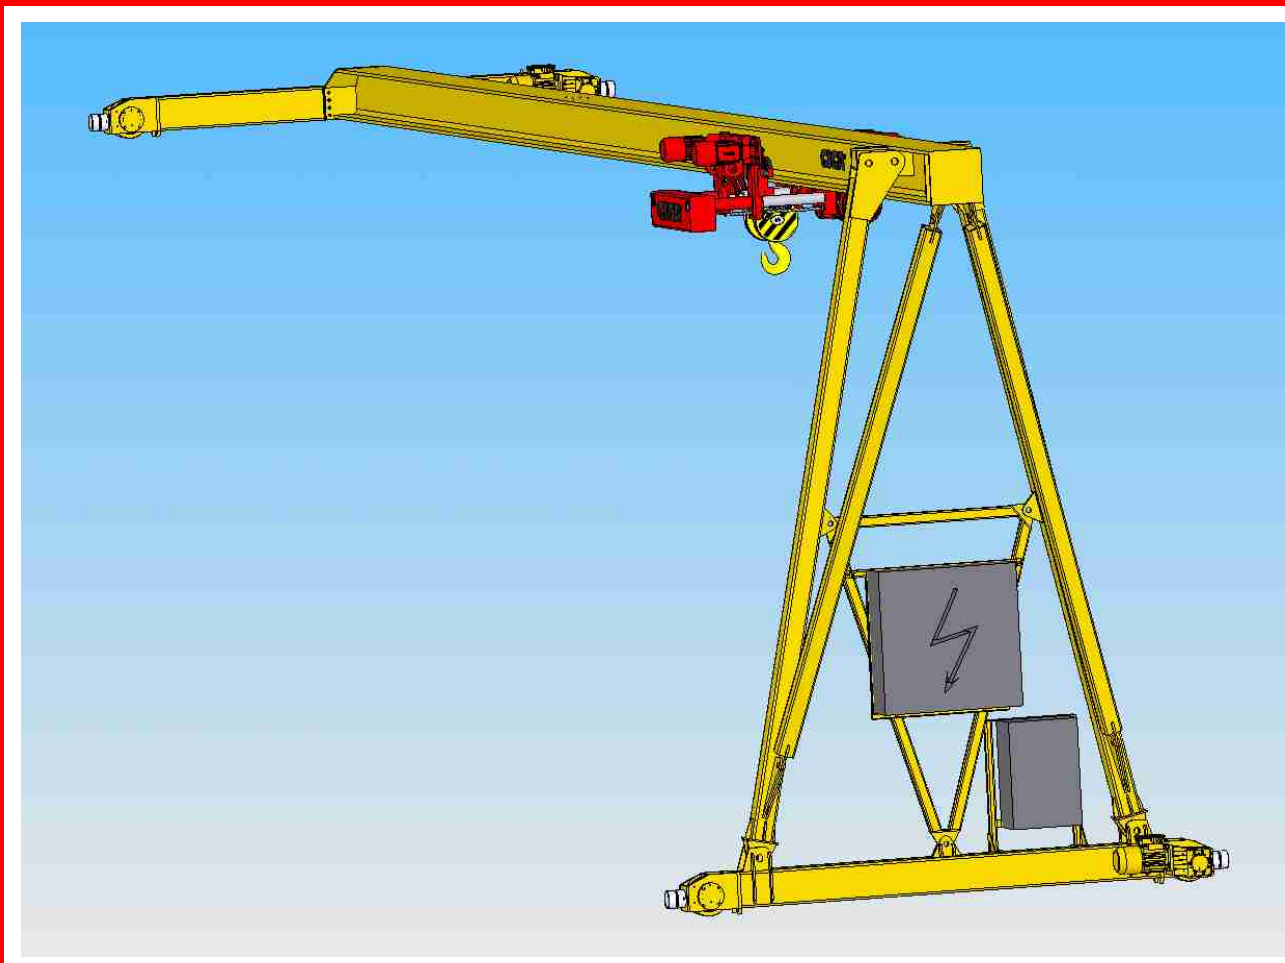

■ Dvounosníkový mostový jeřáb typ GDMJ 120t/50t/41,25m

GIGA[®]
s.r.o.

Výrobce zdvihací techniky světové kvality

■ Dvounosníkový mostový jeřáb typ GDMJ 120t/50t/41,25m

■ Dvounosníkový mostový jeřáb typ GDMJ 25t/22,6m

■ Dvounosníkový mostový jeřáb typ GDMJ 15t/38m

■ Dvounosníkový mostový jeřáb typ GDMJ 15t/38m

- Jednonosníkový mostový jeřáb typ GJMJ 5t/21,5m s obslužnou plošinou na kladkostroji

GIGA[®]
s.r.o.

Výrobce zdvihací techniky světové kvality

■ Dvounosíkový mostový jeřáb typ GDMJ 45t/12,5t/21,9m

■ Poloportálový mostový jeřáb typ GPMJ 5t/9,5m

■ Poloportálový mostový jeřáb typ GPMJ 5t/9,5m

■ Portálový mostový jeřáb typ GPMJ 10t+10t/16m

■ Jednonosníkový mostový jeřáb typ GKMJ 2x3t/28,5m s lanovou stabilizací na magnetové traverze

■ Sloupový otočný jeřáb kolem sloupu haly typ GKOJ 2t/6m

■ Dvounosníkový mostový jeřáb typ GDMJ 2x5t/25,5m s lanovou stabilizací na magnetové traverze

■ Dvounosníkový mostový jeřáb typ GDMJ 2x5t/25,5m s lanovou stabilizací na magnetové traverze