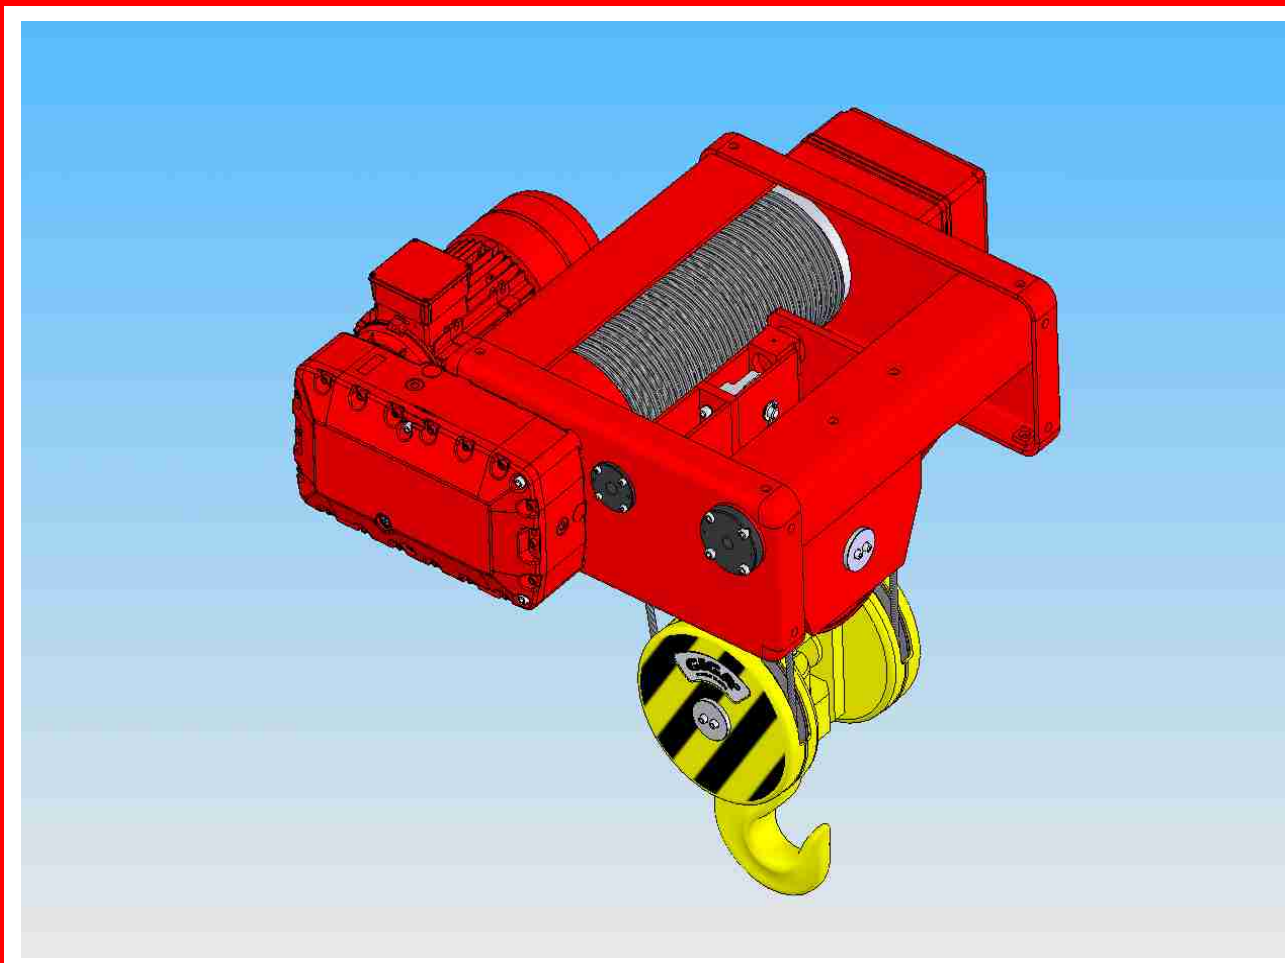

GIGA[®] s.r.o.

The leading Czech producer of lifting equipment

■ Modelová řada kladkostrojů GHM

■ El. lanový kladkostroj 10t typ GHM10000-20-4/1-6M,Z

■ El. lanový kladkostroj 25t typ GHM25000-14-4/1-6M,S

■ El. lanový kladkostroj 20t typ GHM20000-16-4/1-6M,D

■ El. lanový kladkostroj 50t typ GHM50000-14-2x4/1-9M,D

■ Jednonosníkový mostový jeřáb typ GJMJ 12,5t/10,88m

■ Jednonosníkový mostový jeřáb typ GJMJ 12,5t/22,6m

■ Jednonosníkový mostový jeřáb typ GJMJ 12,5t/5t/24m

■ Dvounosníkový mostový jeřáb typ GDMJ 120t/50t/41,25m

GIGA[®]
s.r.o.

Výrobce zdvihací techniky světové kvality

■ Dvounosníkový mostový jeřáb typ GDMJ 120t/50t/41,25m

■ Dvounosníkový mostový jeřáb typ GDMJ 25t/22,6m

■ Dvounosníkový mostový jeřáb typ GDMJ 15t/38m

■ Dvounosníkový mostový jeřáb typ GDMJ 15t/38m

- Jednonosníkový mostový jeřáb typ GJMJ 5t/21,5m s obslužnou plošinou na kladkostroji

GIGA[®]
s.r.o.

Výrobce zdvihací techniky světové kvality