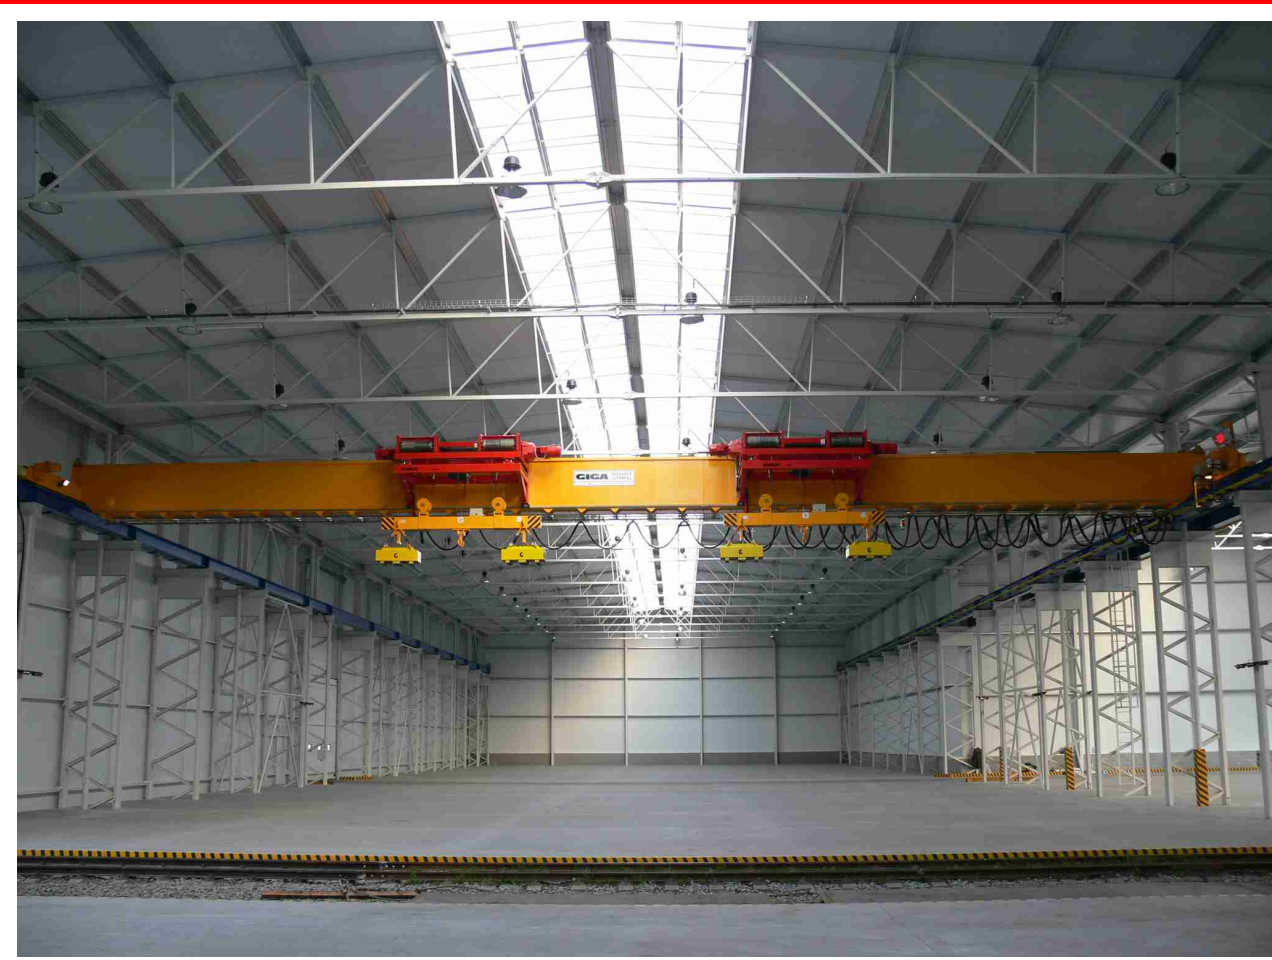

■ Dvounosíkový mostový jeřáb typ GDMJ 45t/12,5t/21,9m

■ Poloportálový mostový jeřáb typ GPMJ 5t/9,5m

■ Poloportálový mostový jeřáb typ GPMJ 5t/9,5m

■ Portálový mostový jeřáb typ GPMJ 10t+10t/16m

■ Jednonosníkový mostový jeřáb typ GKMJ 2x3t/28,5m s lanovou stabilizací na magnetové traverze