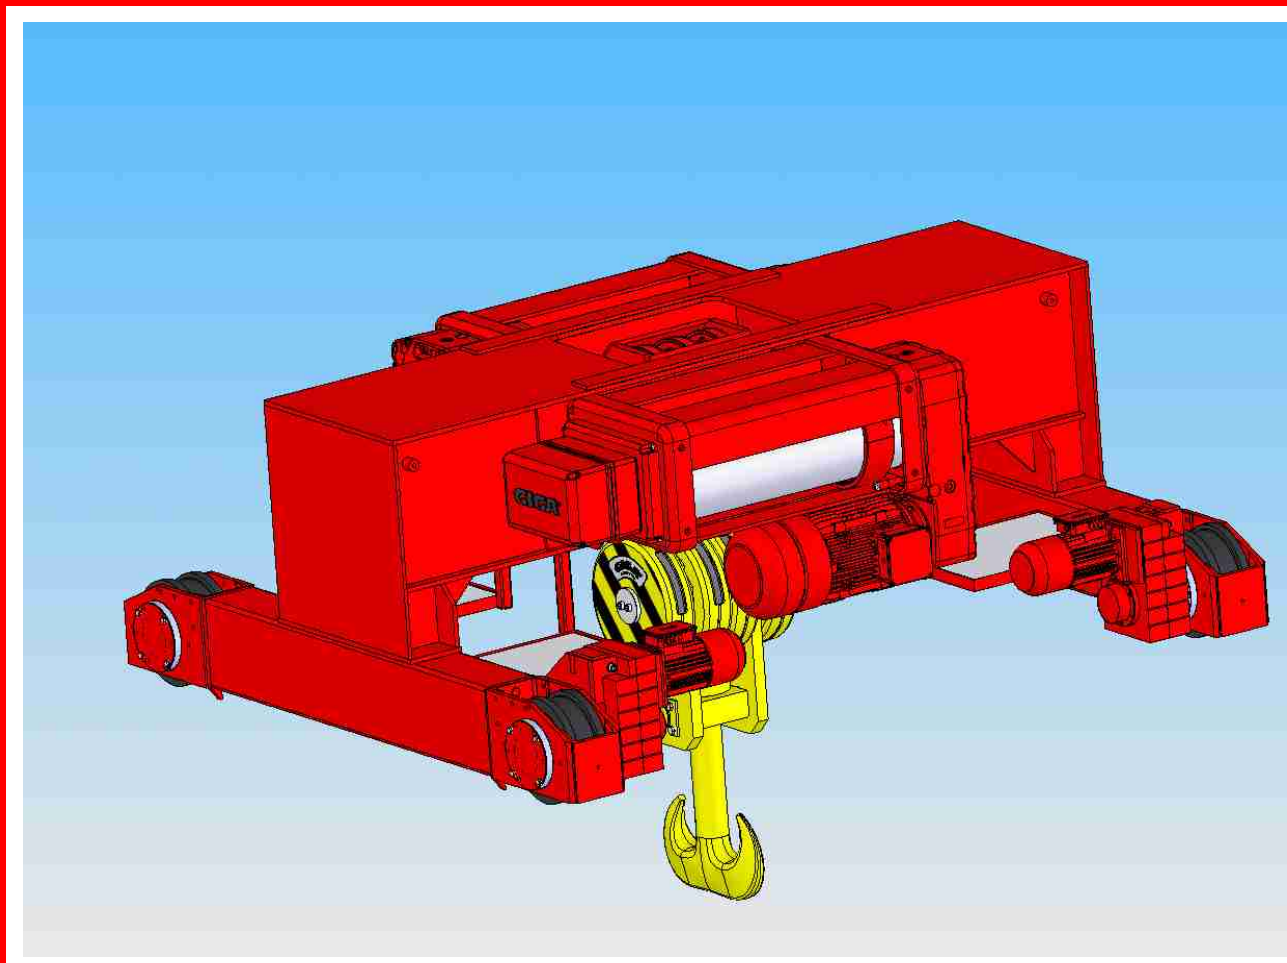

GIGA[®] s.r.o.

The leading Czech producer of lifting equipment

■ Modelová řada kladkostrojů GHM

■ El. lanový kladkostroj 10t typ GHM10000-20-4/1-6M,Z

■ El. lanový kladkostroj 25t typ GHM25000-14-4/1-6M,S

■ El. lanový kladkostroj 20t typ GHM20000-16-4/1-6M,D

■ El. lanový kladkostroj 50t typ GHM50000-14-2x4/1-9M,D

■ Jednonosníkový mostový jeřáb typ GJMJ 12,5t/10,88m

■ Jednonosníkový mostový jeřáb typ GJMJ 12,5t/22,6m

■ Jednonosníkový mostový jeřáb typ GJMJ 12,5t/5t/24m

■ Dvounosníkový mostový jeřáb typ GDMJ 120t/50t/41,25m

GIGA[®]
s.r.o.

Výrobce zdvihací techniky světové kvality

■ Dvounosníkový mostový jeřáb typ GDMJ 120t/50t/41,25m

■ Dvounosníkový mostový jeřáb typ GDMJ 25t/22,6m

■ Dvounosníkový mostový jeřáb typ GDMJ 15t/38m

■ Dvounosníkový mostový jeřáb typ GDMJ 15t/38m

- Jednonosníkový mostový jeřáb typ GJMJ 5t/21,5m s obslužnou plošinou na kladkostroji

GIGA[®]
s.r.o.

Výrobce zdvihací techniky světové kvality