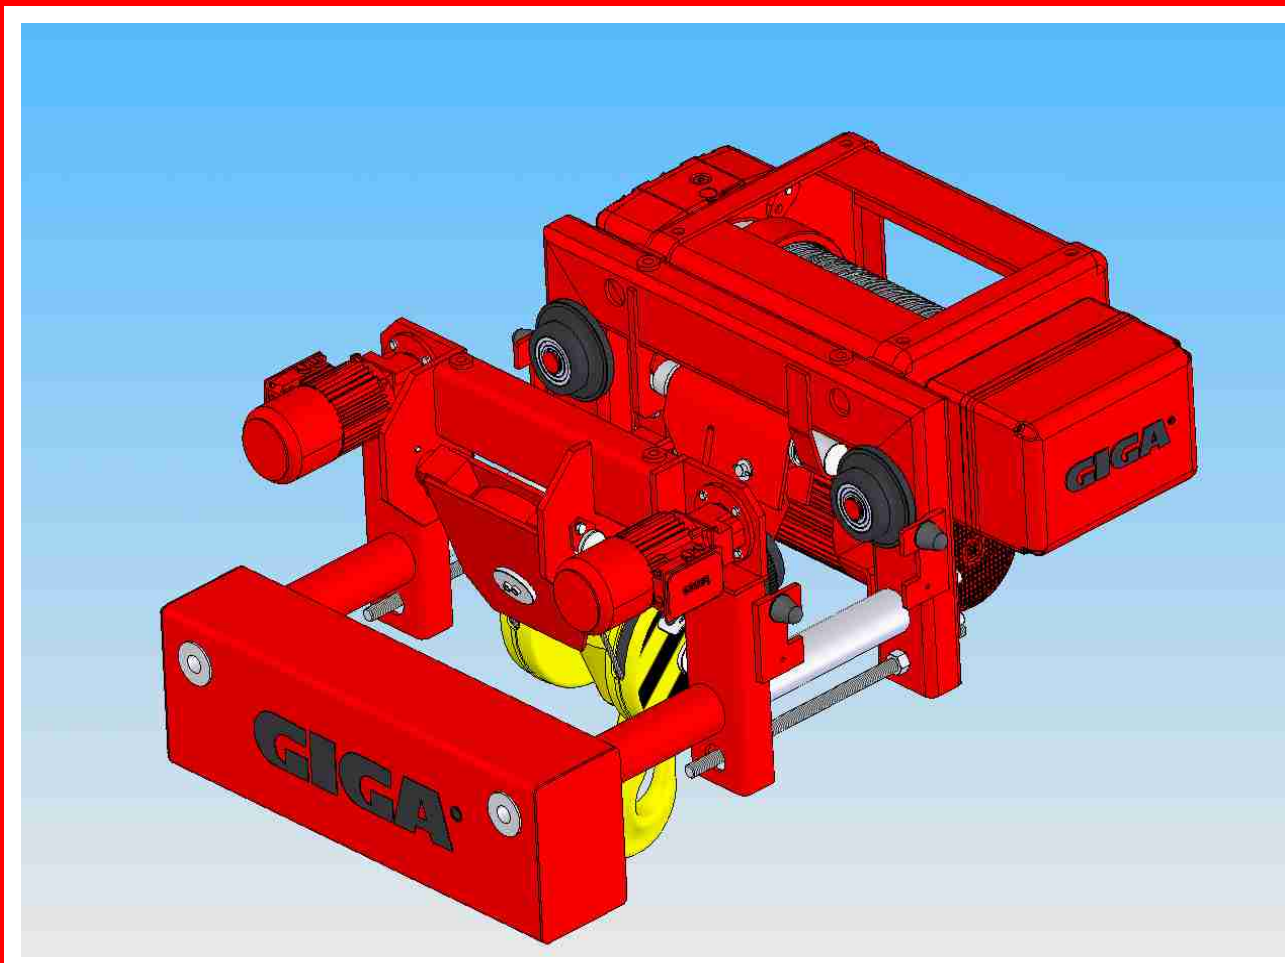

GIGA[®] s.r.o.

The leading Czech producer of lifting equipment

■ Modelová řada kladkostrojů GHM

■ El. lanový kladkostroj 10t typ GHM10000-20-4/1-6M,Z

■ El. lanový kladkostroj 25t typ GHM25000-14-4/1-6M,S

■ El. lanový kladkostroj 20t typ GHM20000-16-4/1-6M,D

■ El. lanový kladkostroj 50t typ GHM50000-14-2x4/1-9M,D

■ Jednonosníkový mostový jeřáb typ GJMJ 12,5t/10,88m

■ Jednonosníkový mostový jeřáb typ GJMJ 12,5t/22,6m

■ Jednonosníkový mostový jeřáb typ GJMJ 12,5t/5t/24m

■ Dvounosníkový mostový jeřáb typ GDMJ 120t/50t/41,25m

GIGA[®]
s.r.o.

Výrobce zdvihací techniky světové kvality

■ Dvounosníkový mostový jeřáb typ GDMJ 120t/50t/41,25m

■ Dvounosníkový mostový jeřáb typ GDMJ 25t/22,6m

■ Dvounosníkový mostový jeřáb typ GDMJ 15t/38m

■ Dvounosníkový mostový jeřáb typ GDMJ 15t/38m

- Jednonosníkový mostový jeřáb typ GJMJ 5t/21,5m s obslužnou plošinou na kladkostroji

GIGA[®]
s.r.o.

Výrobce zdvihací techniky světové kvality