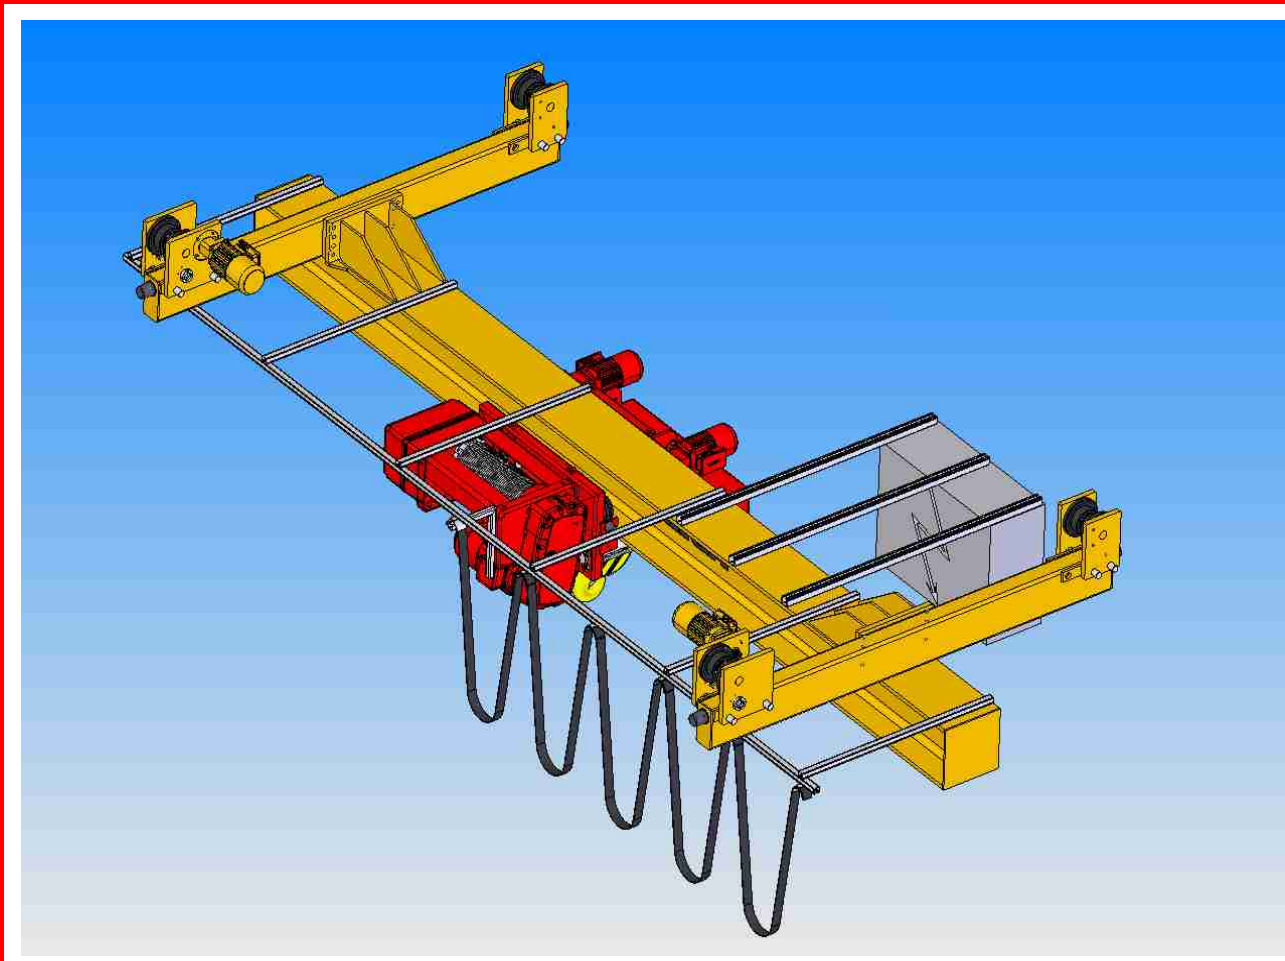

■ Dvounosníkový mostový jeřáb typ GDMJ 15t/38m

■ Dvounosníkový mostový jeřáb typ GDMJ 15t/38m

- Jednonosníkový mostový jeřáb typ GJMJ 5t/21,5m s obslužnou plošinou na kladkostroji

GIGA[®]
s.r.o.

Výrobce zdvihací techniky světové kvality

■ Dvounosníkový mostový jeřáb typ GDMJ 2x5t/25,5m s lanovou stabilizací na magnetové traverze

- Dvounosníkový mostový jeřáb typ GDMJ 2x5t/25,5m s lanovou stabilizací na magnetové traverze

■ Sloupový otočný jeřáb typ GSOJ 0,125t/4m

■ Dvounosníkový mostový jeřáb typ GDMJ 2x10t/25,5m s lanovou stabilizací na magnetové traverze

■ Dvounosíkový mostový jeřáb typ GDMJ 2x10t/25,5m s lanovou stabilizací na magnetové traverze

■ Dvounosníkový mostový jeřáb typ GDMJ 2x10t/25,5m s lanovou stabilizací na magnetové traverze

■ Jednonosníkový mostový jeřáb s lanovou stabilizací typ GJMJ 4,4t/27,5m

■ Dvounosníkový mostový jeřáb typ GDMJ 3,2t+3,2t/14m

■ Dvounosíkový mostový jeřáb typ GDMJ 3,2t+3,2/14m

■ Podvěsný mostový jeřáb typ GPMJ 5t/6m