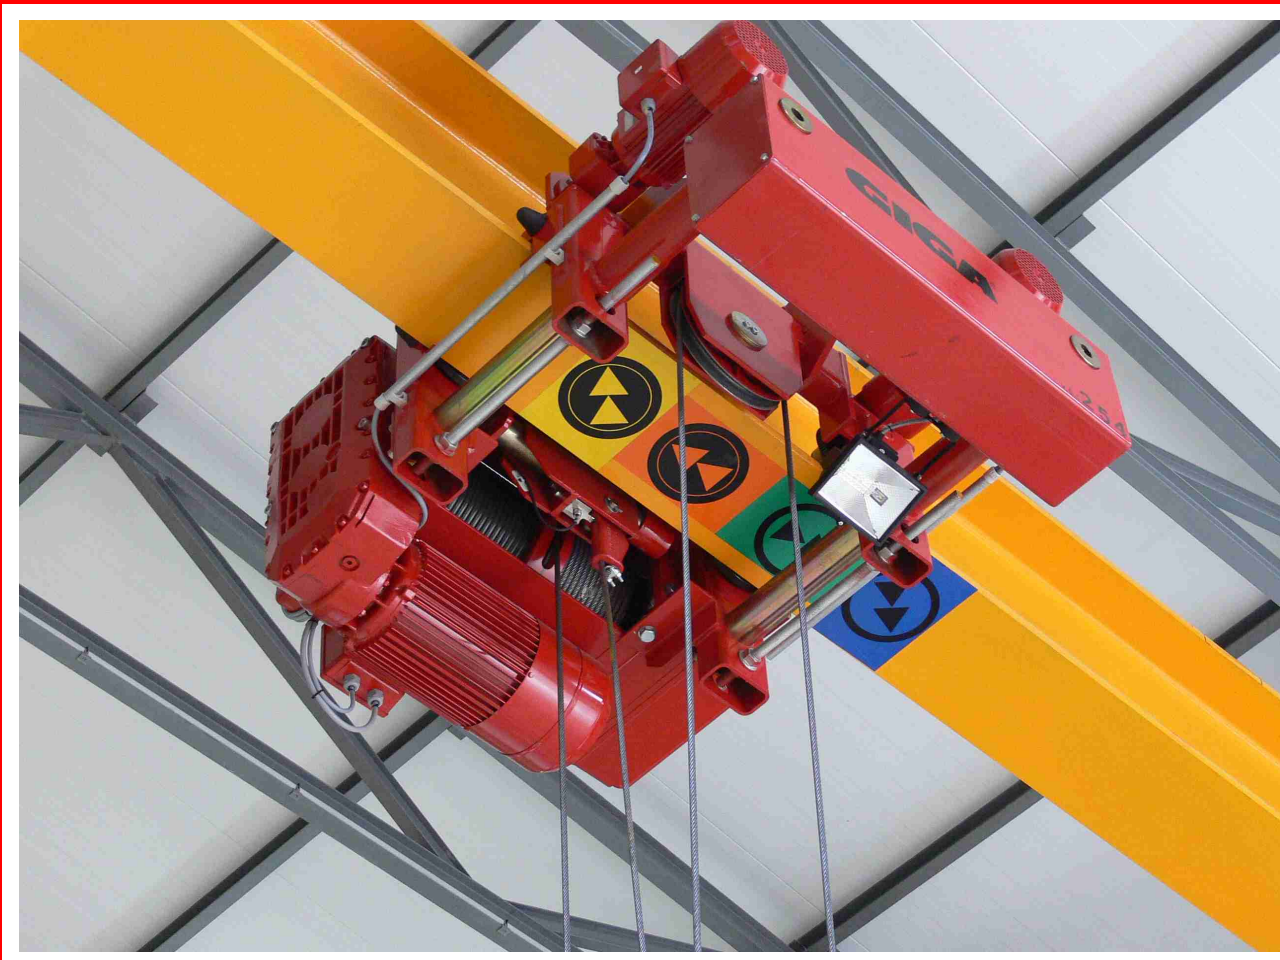

GIGA[®] s.r.o.

The leading Czech producer of lifting equipment

■ Modelová řada kladkostrojů GHM

■ El. lanový kladkostroj 10t typ GHM10000-20-4/1-6M,Z

■ El. lanový kladkostroj 25t typ GHM25000-14-4/1-6M,S

■ El. lanový kladkostroj 20t typ GHM20000-16-4/1-6M,D

■ El. lanový kladkostroj 50t typ GHM50000-14-2x4/1-9M,D

■ Jednonosníkový mostový jeřáb typ GJMJ 12,5t/10,88m

■ Jednonosníkový mostový jeřáb typ GJMJ 12,5t/22,6m

■ Jednonosníkový mostový jeřáb typ GJMJ 12,5t/5t/24m

■ Dvounosníkový mostový jeřáb typ GDMJ 120t/50t/41,25m

GIGA[®]
s.r.o.

Výrobce zdvihací techniky světové kvality

■ Dvounosníkový mostový jeřáb typ GDMJ 120t/50t/41,25m

■ Dvounosníkový mostový jeřáb typ GDMJ 25t/22,6m

■ Dvounosníkový mostový jeřáb typ GDMJ 15t/38m

■ Dvounosníkový mostový jeřáb typ GDMJ 15t/38m

- Jednonosníkový mostový jeřáb typ GJMJ 5t/21,5m s obslužnou plošinou na kladkostroji

GIGA[®]
s.r.o.

Výrobce zdvihací techniky světové kvality