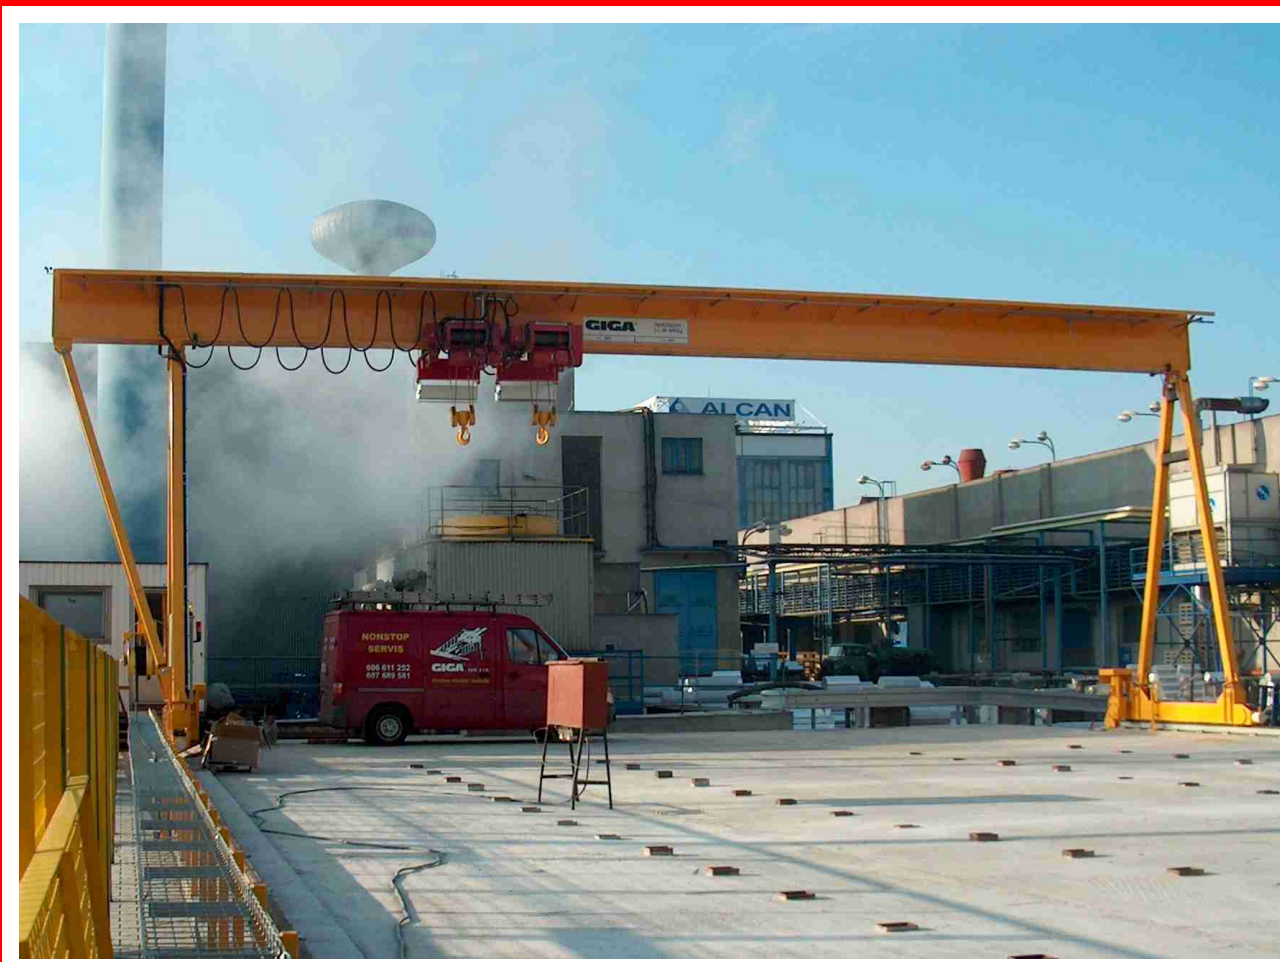

■ Portálový mostový jeřáb typ GPMJ 10t+10t/16m