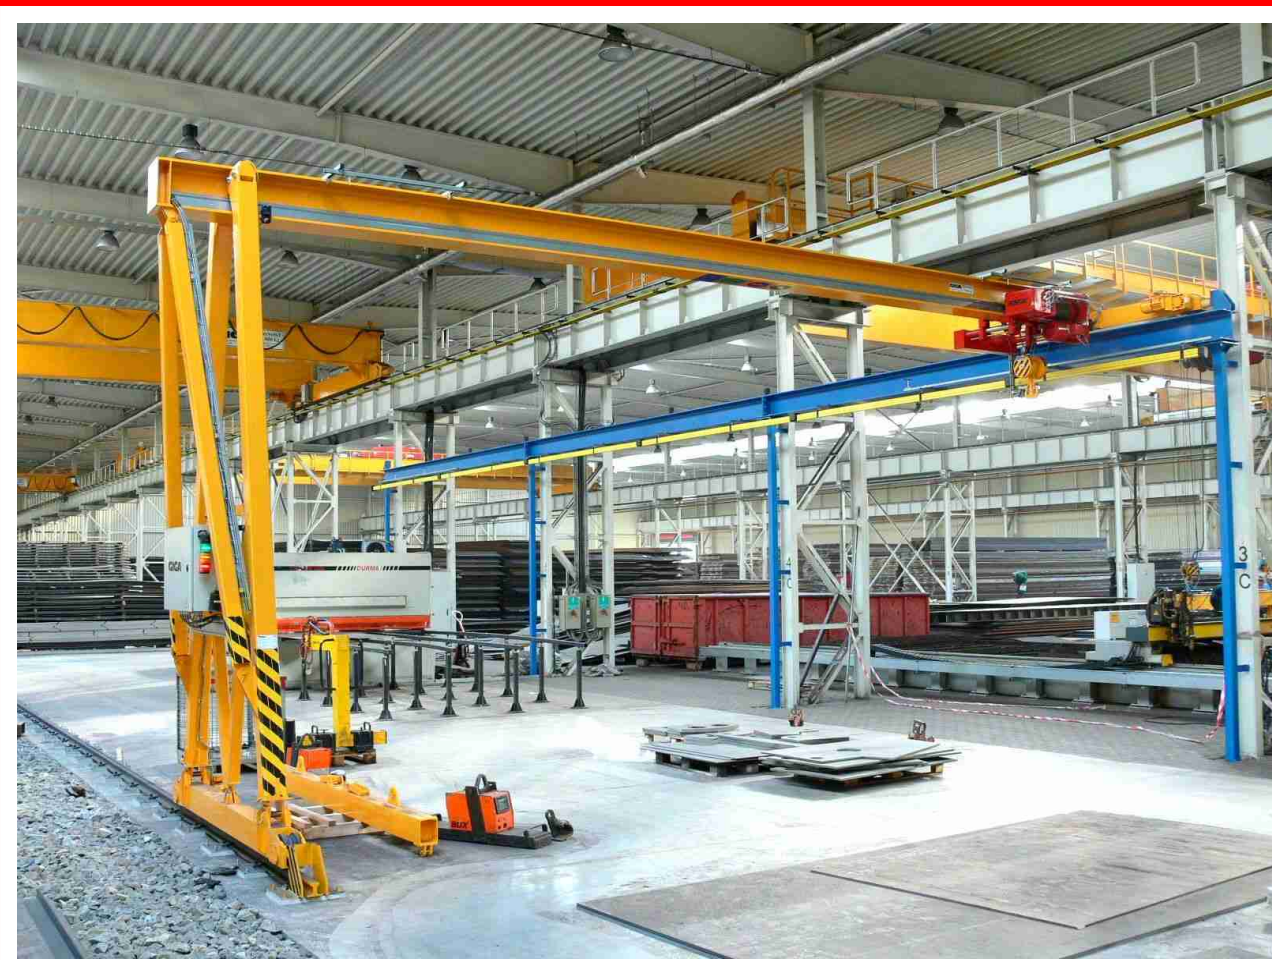

■ Poloportálový mostový jeřáb typ GPMJ 5t/9,5m