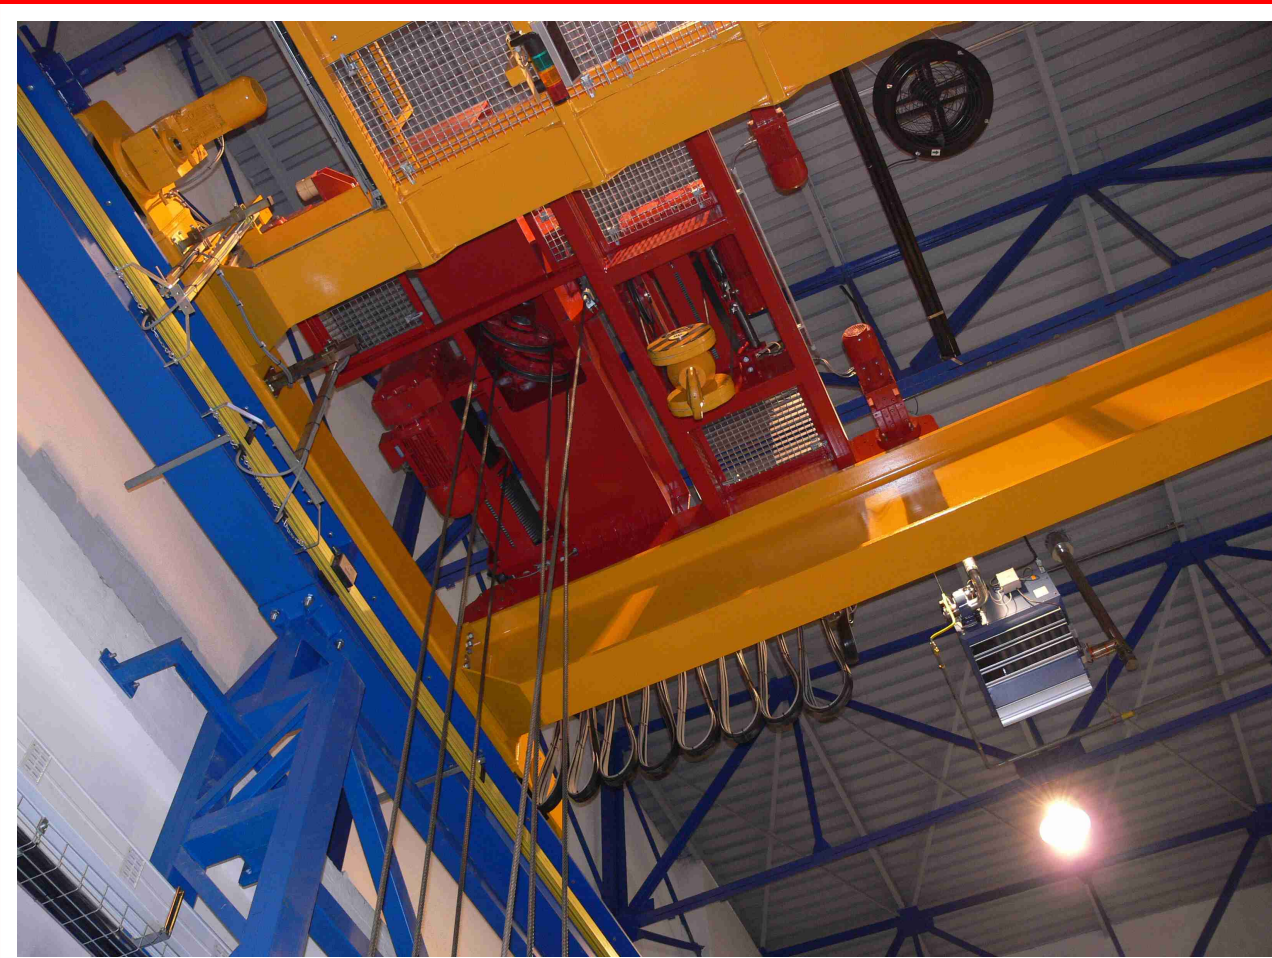

■ Dvounosníkový mostový jeřáb typ GDMJ 32t/12,5t/13,5m