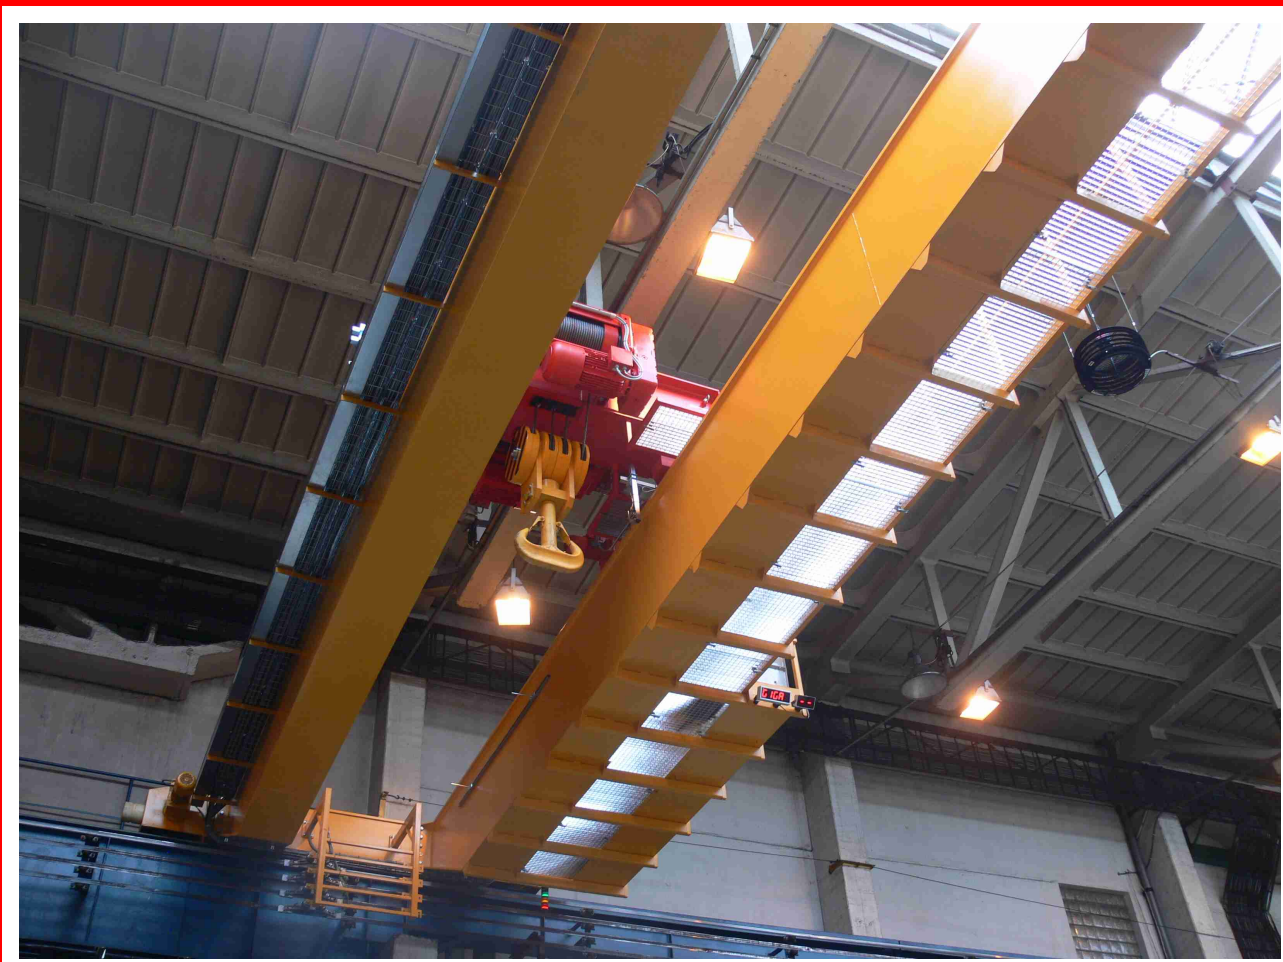

Výrobce zdvihací techniky světové kvality

■ Dvounosníkový mostový jeřáb typ GDMJ 32t/12,5t/22,5m

■ Dvounosníkový mostový jeřáb typ GDMJ 32t/12,5t/22,5m

■ Dvounosníkový mostový jeřáb typ GDMJ 15t/19,2m

■ Dvounosníkový mostový jeřáb typ GDMJ 15t/19,2m