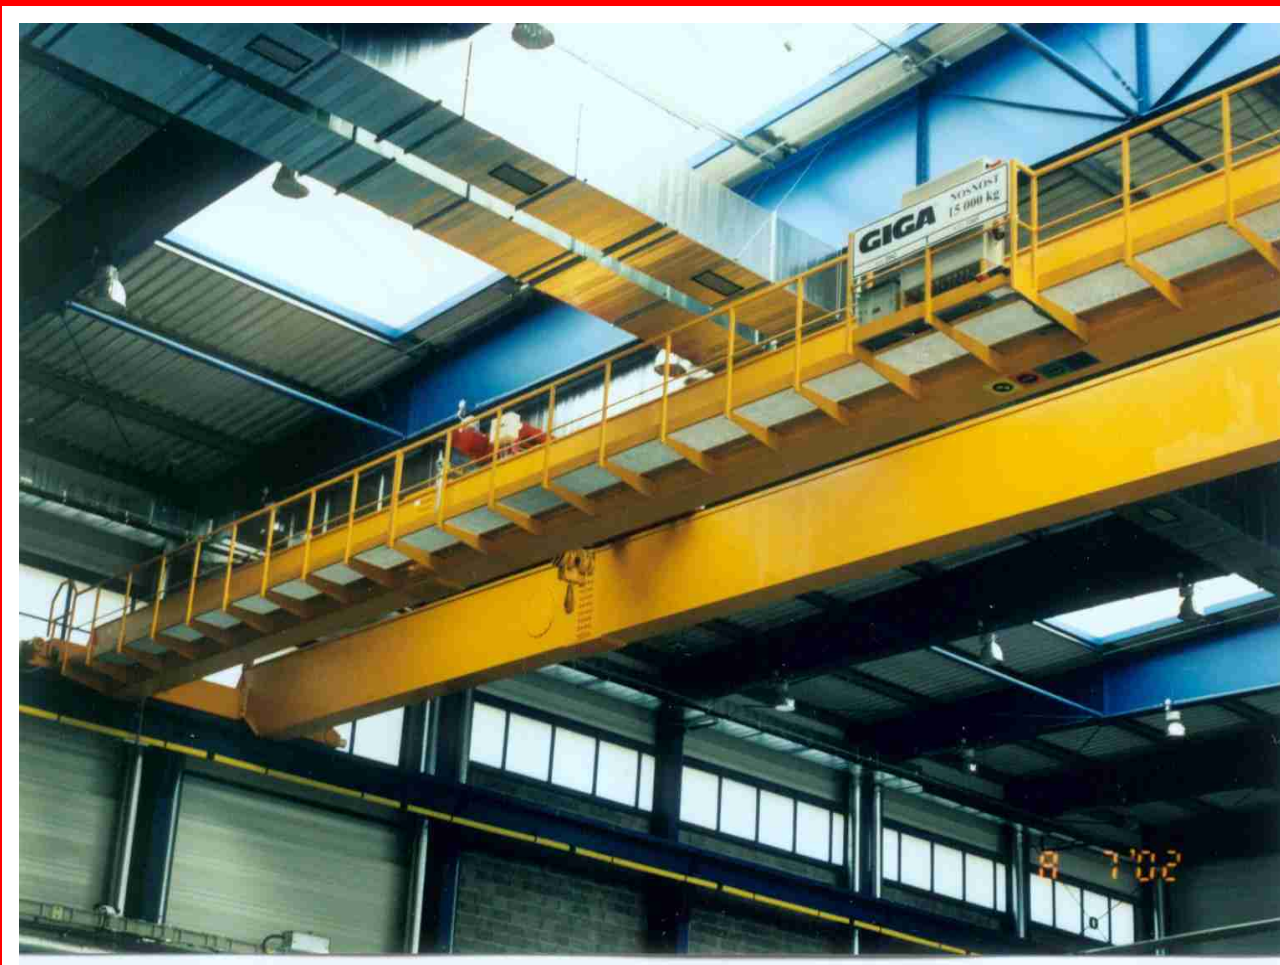

■ Dvounosníkový mostový jeřáb typ GDMJ 15t/38m

■ Dvounosníkový mostový jeřáb typ GDMJ 15t/38m

- Jednonosníkový mostový jeřáb typ GJMJ 5t/21,5m s obslužnou plošinou na kladkostroji

GIGA[®]
s.r.o.

Výrobce zdvihací techniky světové kvality