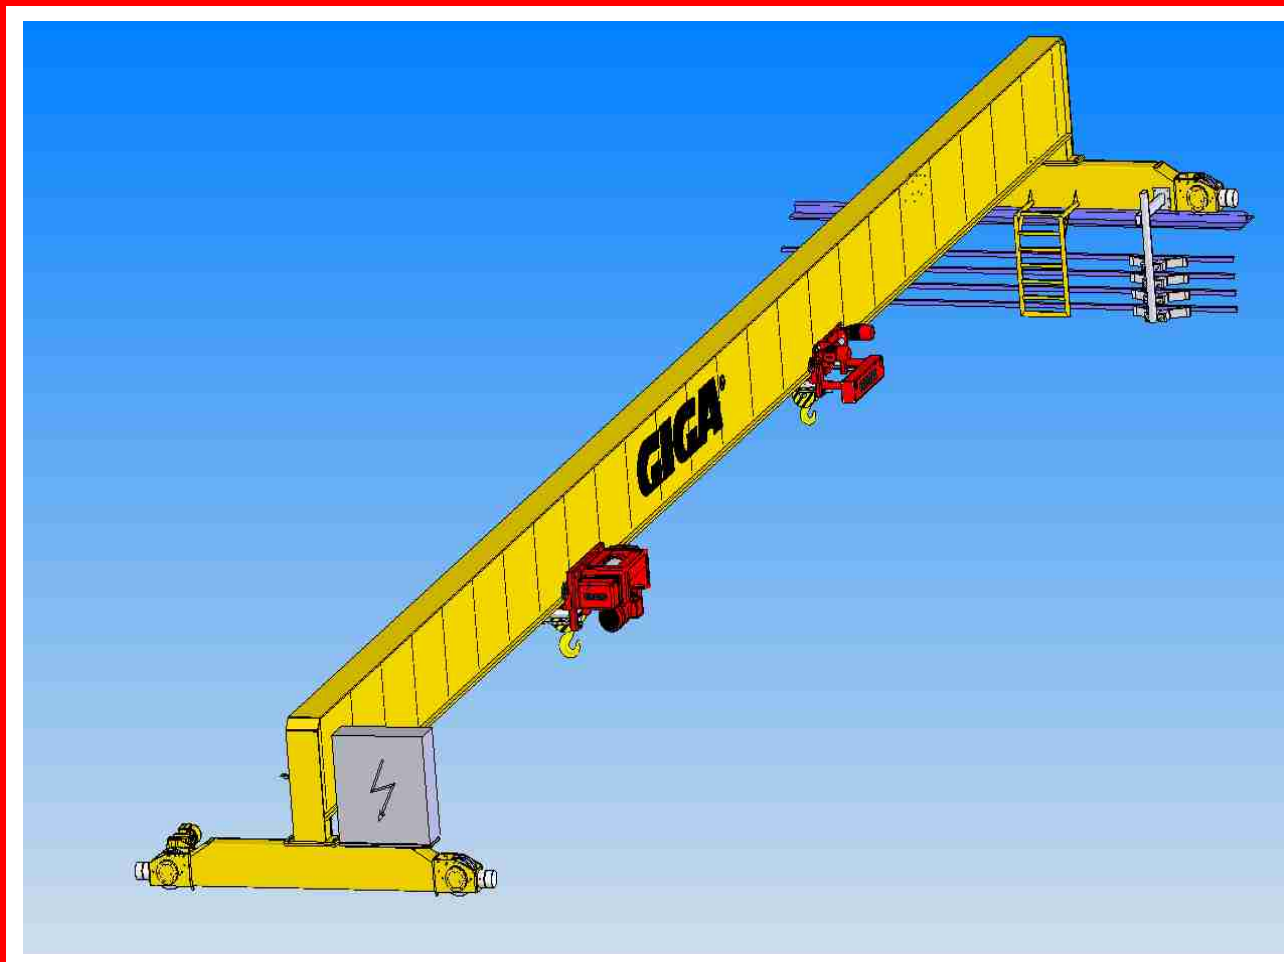

GIGA[®] s.r.o.

The leading Czech producer of lifting equipment

■ Modelová řada kladkostrojů GHM

■ El. lanový kladkostroj 10t typ GHM10000-20-4/1-6M,Z

■ El. lanový kladkostroj 25t typ GHM25000-14-4/1-6M,S

■ El. lanový kladkostroj 20t typ GHM20000-16-4/1-6M,D

■ El. lanový kladkostroj 50t typ GHM50000-14-2x4/1-9M,D

■ Jednonosníkový mostový jeřáb typ GJMJ 12,5t/10,88m

■ Jednonosníkový mostový jeřáb typ GJMJ 12,5t/22,6m

■ Jednonosníkový mostový jeřáb typ GJMJ 12,5t/5t/24m

■ Dvounosníkový mostový jeřáb typ GDMJ 120t/50t/41,25m

GIGA[®]
s.r.o.

Výrobce zdvihací techniky světové kvality

■ Dvounosníkový mostový jeřáb typ GDMJ 120t/50t/41,25m

■ Dvounosníkový mostový jeřáb typ GDMJ 25t/22,6m

■ Dvounosníkový mostový jeřáb typ GDMJ 15t/38m

■ Dvounosníkový mostový jeřáb typ GDMJ 15t/38m

- Jednonosníkový mostový jeřáb typ GJMJ 5t/21,5m s obslužnou plošinou na kladkostroji

GIGA[®]
s.r.o.

Výrobce zdvihací techniky světové kvality