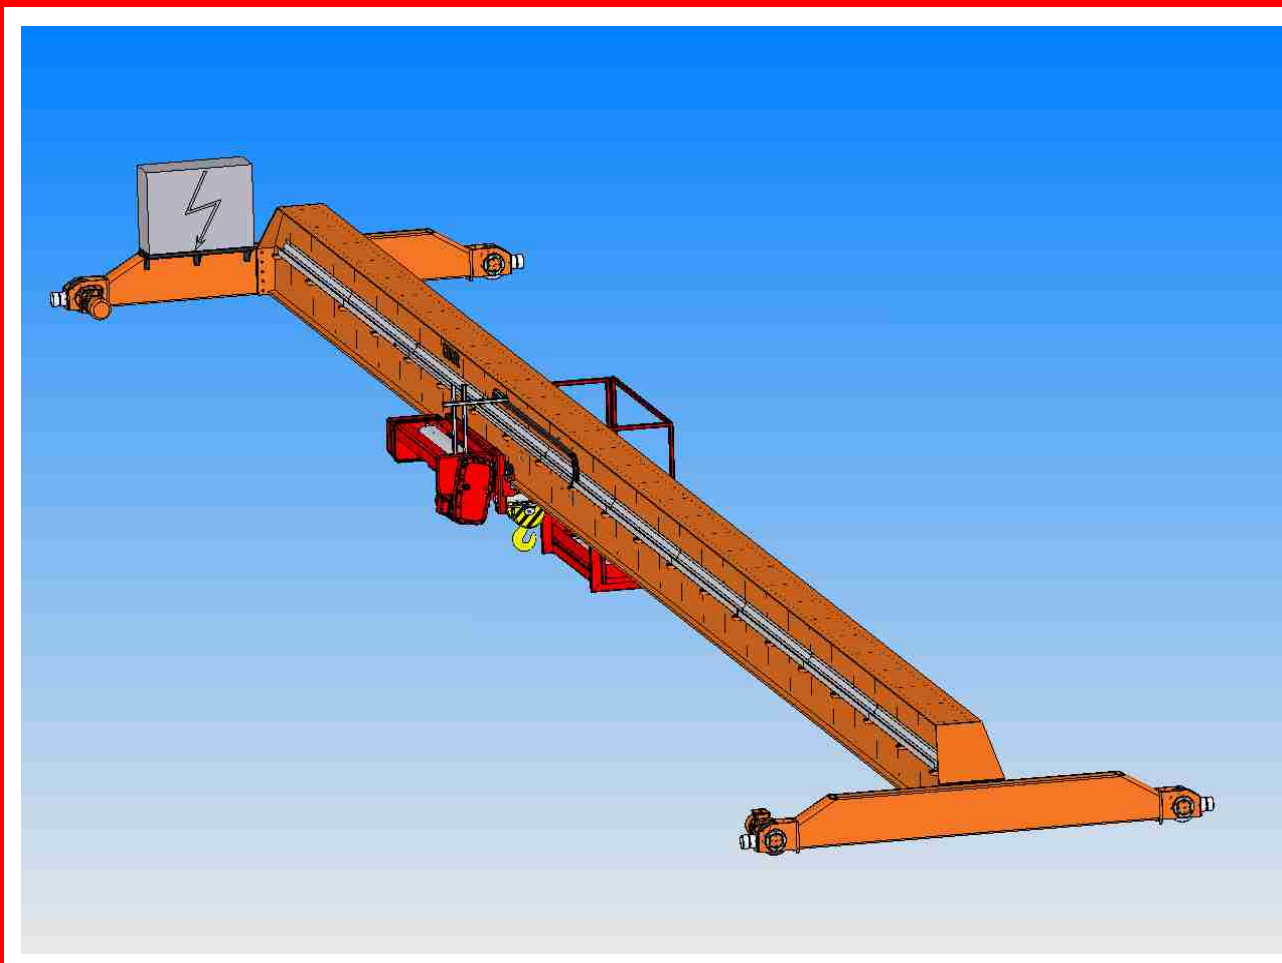

■ Dvounosníkový mostový jeřáb typ GDMJ 120t/50t/41,25m

GIGA[®]
s.r.o.

Výrobce zdvihací techniky světové kvality

■ Dvounosníkový mostový jeřáb typ GDMJ 120t/50t/41,25m

■ Dvounosníkový mostový jeřáb typ GDMJ 25t/22,6m

■ Dvounosníkový mostový jeřáb typ GDMJ 25t/22,6m

■ Podvěsný mostový jeřáb typ GPMJ 2x0,5t/4,2m

■ Dvounosníkový mostový jeřáb typ GDMJ 25t/22,5m

■ Dvounosníkový mostový jeřáb typ GDMJ 25t/22,5m

Sloupový otočný jeřáb typ GSOJ 1t/3,25m

■ Dvounosníkový mostový jeřáb typ GDMJ 15t/38m

■ Dvounosníkový mostový jeřáb typ GDMJ 15t/38m

- Jednonosníkový mostový jeřáb typ GJMJ 5t/21,5m s obslužnou plošinou na kladkostroji

GIGA[®]
s.r.o.

Výrobce zdvihací techniky světové kvality

■ Sloupový otočný jeřáb kolem sloupu haly typ GKOJ 2t/6m

■ Dvounosníkový mostový jeřáb typ GDMJ 2x5t/25,5m s lanovou stabilizací na magnetové traverze

■ Dvounosníkový mostový jeřáb typ GDMJ 2x5t/25,5m s lanovou stabilizací na magnetové traverze