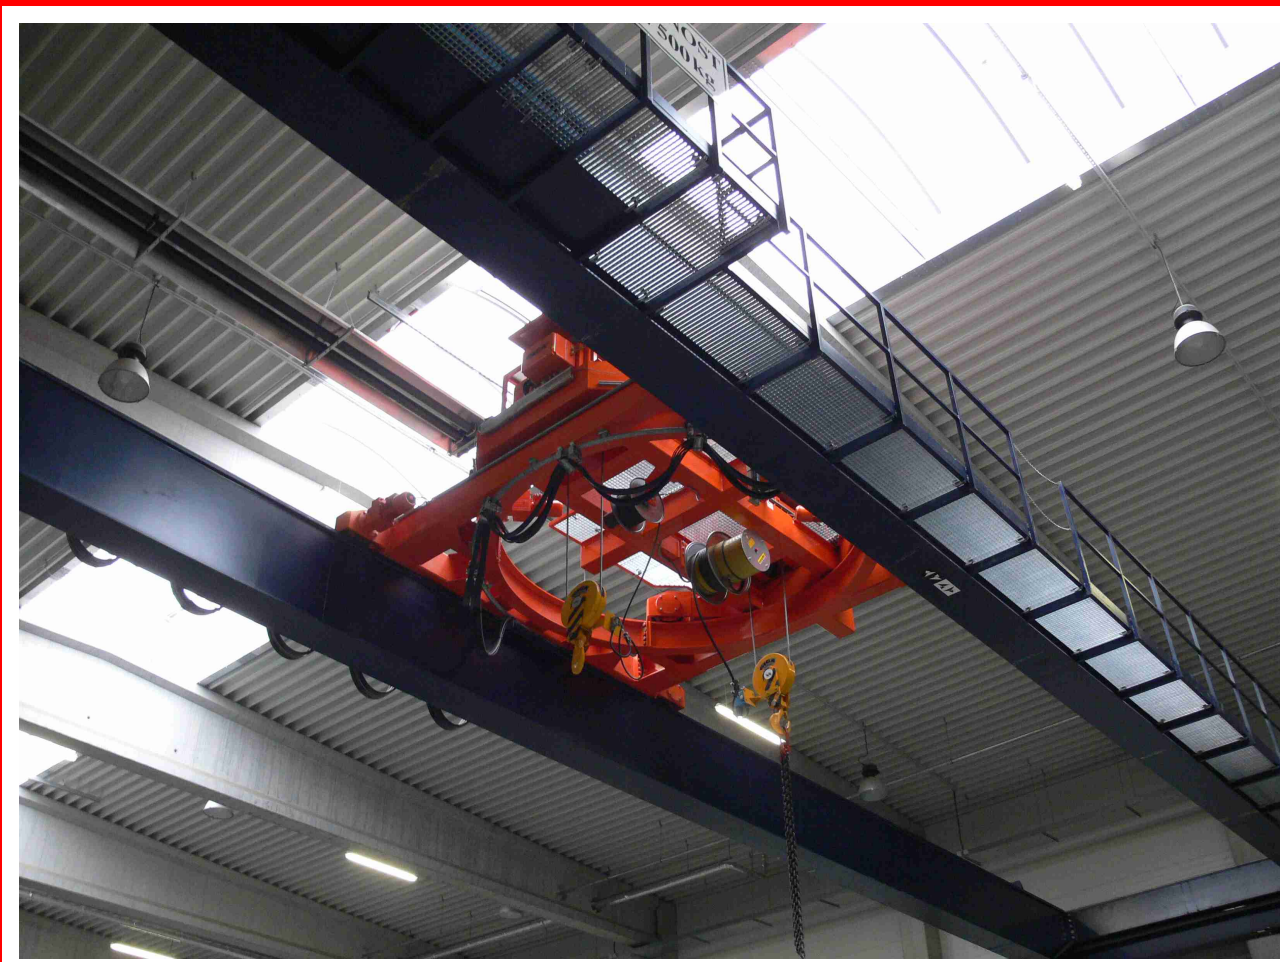

■ Dvounosníkový mostový jeřáb s otočnou kočkou typ
GDMJ 20t/24,8m